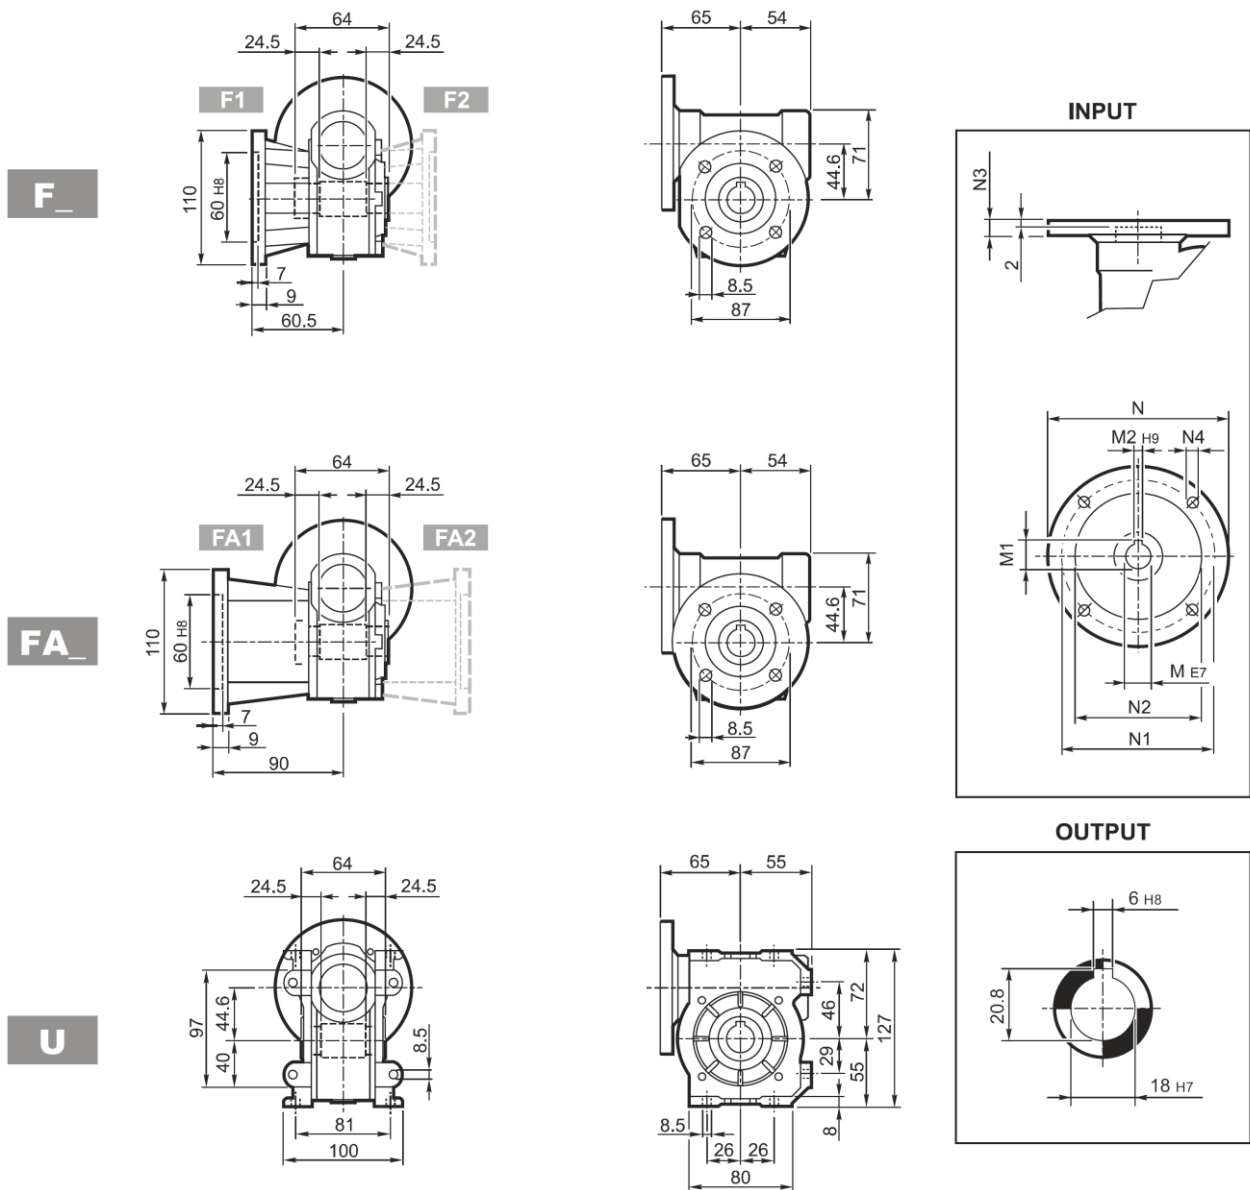

### VF 44...P(IEC)

**A**

**INPUT**

**N**

**OUTPUT**

**V**

**P**

### VF 44...P(IEC)

VF 44										
		M	M1	M2	N	N1	N2	N3	N4	
VF 44	P63 B5	11	12.8	4	140	115	95	10	9.5	2.0
VF 44	P71 B5	14	16.3	5	160	130	110	10	9.5	
VF 44	P63 B14	11	12.8	4	90	75	60	8	5.5	
VF 44	P71 B14	14	16.3	5	105	85	70	10	7	