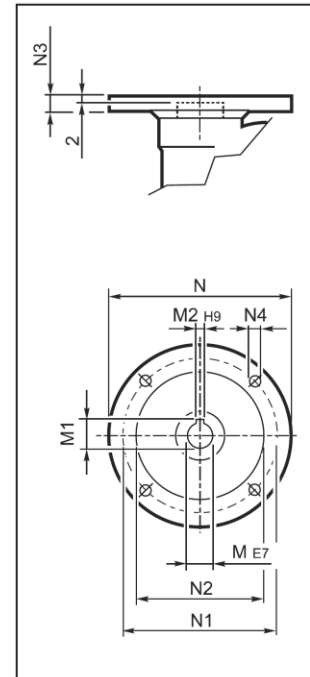

## Редуктор BONFIGLIOLI VF 44

### VF 44...P(IEC)

**A**

**INPUT**

**N**

**OUTPUT**

**V**

**P**

### VF 44...P(IEC)

VF 44										
		M	M1	M2	N	N1	N2	N3	N4	
VF 44	P63 B5	11	12.8	4	140	115	95	10	9.5	2.0
VF 44	P71 B5	14	16.3	5	160	130	110	10	9.5	
VF 44	P63 B14	11	12.8	4	90	75	60	8	5.5	
VF 44	P71 B14	14	16.3	5	105	85	70	10	7	