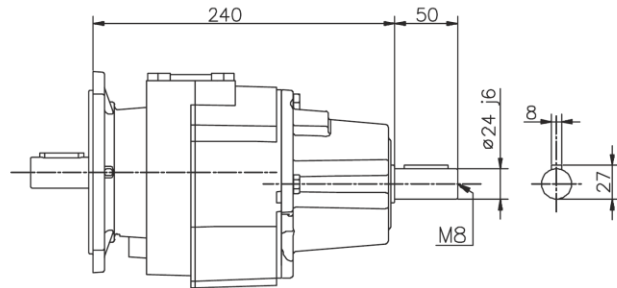

Редуктор, Мотор-редуктор CH030 MOTOVARIO

030	IH	PAM		Motore normale / Standard motor / Normaler Motor / Moteur normal / Motor normal				Motore autofrenante / Brake motor / Bremsmotor / Moteur frein / Motor-freno			
	~Kg	A	~Kg	X	Y	Z	~Kg	X	Y	Z	~Kg
63	12.2	57	9.1	215	121	104	12.6	273	121	119	14.1
71		69	9.5	241	139	112	13.5	305	139	128	15.7
80		90	10.1	268	158	122	18.2	341	158	137	21.7
90s		90	10.1	296	173	130	22.1	373	173	130	27.6
90l		90	10.1	321	173	130	24.1	398	173	130	29.6
100		105	14.4	333	191	139	29.6	415	191	139	35.1
112		105	14.4	351	211	154	41.1	448	211	154	50.8