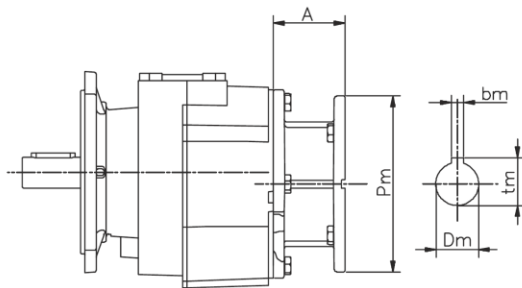

Редуктор, Мотор-редуктор CH030 MOTOVARIO

030	IH	PAM		Motore normale / Standard motor / Normaler Motor / Moteur normal / Motor normal				Motore autofrenante / Brake motor / Bremsmotor / Moteur frein / Motor-freno			
	~Kg	A	~Kg	X	Y	Z	~Kg	X	Y	Z	~Kg
63	12.2	57	9.1	215	121	104	12.6	273	121	119	14.1
71		69	9.5	241	139	112	13.5	305	139	128	15.7
80		90	10.1	268	158	122	18.2	341	158	137	21.7
90s		90	10.1	296	173	130	22.1	373	173	130	27.6
90l		90	10.1	321	173	130	24.1	398	173	130	29.6
100		105	14.4	333	191	139	29.6	415	191	139	35.1
112		105	14.4	351	211	154	41.1	448	211	154	50.8