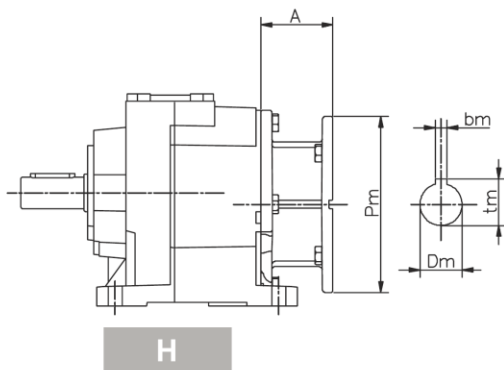

Редуктор, Мотор-редуктор CH030 MOTOVARIO

030	IH	PAM		Motore normale / Standard motor / Normaler Motor / Moteur normal / Motor normal				Motore autofrenante / Brake motor / Bremsmotor / Moteur frein / Motor-freno			
	~Kg	A	~Kg	X	Y	Z	~Kg	X	Y	Z	~Kg
63	12.2	57	9.1	215	121	104	12.6	273	121	119	14.1
71		69	9.5	241	139	112	13.5	305	139	128	15.7
80		90	10.1	268	158	122	18.2	341	158	137	21.7
90s		90	10.1	296	173	130	22.1	373	173	130	27.6
90l		90	10.1	321	173	130	24.1	398	173	130	29.6
100		105	14.4	333	191	139	29.6	415	191	139	35.1
112		105	14.4	351	211	154	41.1	448	211	154	50.8