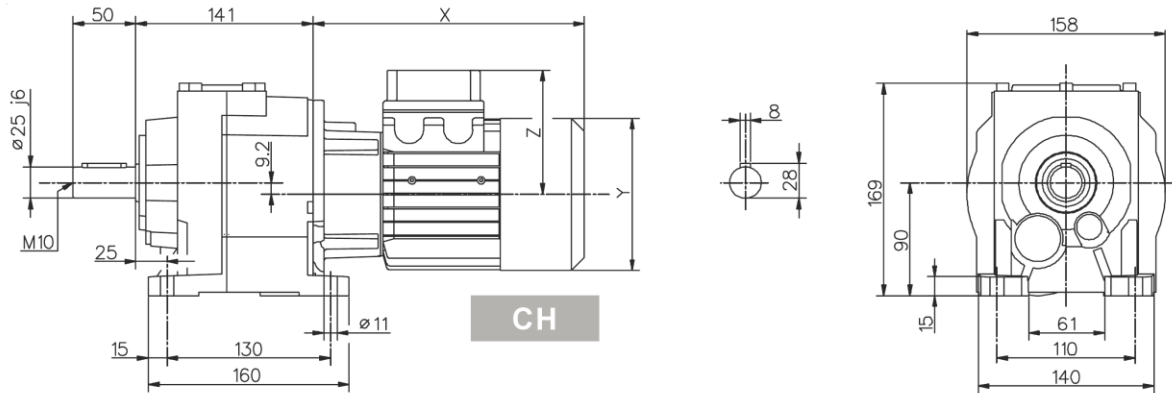

Редуктор, Мотор-редуктор CH030 MOTOVARIO

030	IH	PAM		Motore normale / Standard motor / Normaler Motor / Moteur normal / Motor normal				Motore autofrenante / Brake motor / Bremsmotor / Moteur frein / Motor-freno			
	~Kg	A	~Kg	X	Y	Z	~Kg	X	Y	Z	~Kg
63	12.2	57	9.1	215	121	104	12.6	273	121	119	14.1
71		69	9.5	241	139	112	13.5	305	139	128	15.7
80		90	10.1	268	158	122	18.2	341	158	137	21.7
90s		90	10.1	296	173	130	22.1	373	173	130	27.6
90l		90	10.1	321	173	130	24.1	398	173	130	29.6
100		105	14.4	333	191	139	29.6	415	191	139	35.1
112		105	14.4	351	211	154	41.1	448	211	154	50.8