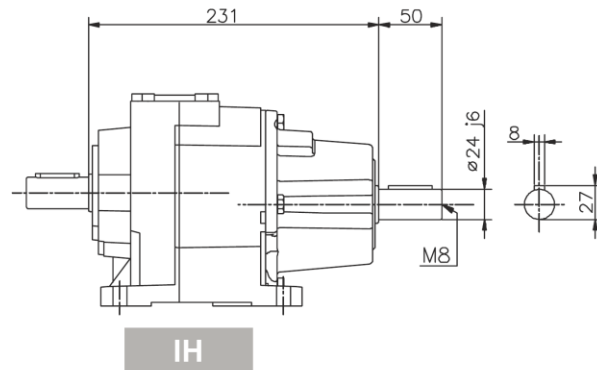

Редуктор, Мотор-редуктор CH030 MOTOVARIO

030	IH	PAM		Motore normale / Standard motor / Normaler Motor / Moteur normal / Motor normal				Motore autofrenante / Brake motor / Bremsmotor / Moteur frein / Motor-freno			
	~Kg	A	~Kg	X	Y	Z	~Kg	X	Y	Z	~Kg
63	12.2	57	9.1	215	121	104	12.6	273	121	119	14.1
71		69	9.5	241	139	112	13.5	305	139	128	15.7
80		90	10.1	268	158	122	18.2	341	158	137	21.7
90s		90	10.1	296	173	130	22.1	373	173	130	27.6
90l		90	10.1	321	173	130	24.1	398	173	130	29.6
100		105	14.4	333	191	139	29.6	415	191	139	35.1
112		105	14.4	351	211	154	41.1	448	211	154	50.8