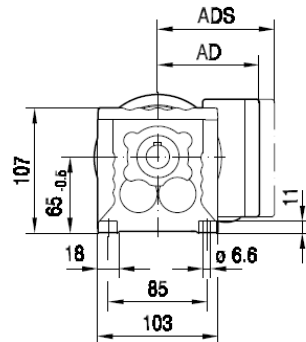

## Редуктор R07,R17 SEW-EURODRIVE

04 002 01 02

**R07..**

**DT56..**

**DR/DT..**

**R07F..**

**DT56..**

**DR/DT..**

| (→ 102) | DT56.. | DR63.. | DT71D |  |  |  |  |  |  |  |
|---------|--------|--------|-------|--|--|--|--|--|--|--|
| AC      | 109    | 132    | 145   |  |  |  |  |  |  |  |
| AD      | 87     | 105    | 122   |  |  |  |  |  |  |  |
| ADS     | 87     | 105    | 127   |  |  |  |  |  |  |  |
| L       | 302    | 333    | 347   |  |  |  |  |  |  |  |
| LS      | 338    | 388    | 411   |  |  |  |  |  |  |  |
| LB      | 136    | 149    | 164   |  |  |  |  |  |  |  |
| LBS     | 172    | 204    | 227   |  |  |  |  |  |  |  |

04 001 03 00

**R17..**

**R17F..**

| (→ 102) | DR63.. | DT71D | DT80.. |  |  |  |  |  |  |
|---------|--------|-------|--------|--|--|--|--|--|--|
| AC      | 132    | 145   | 145    |  |  |  |  |  |  |
| AD      | 105    | 122   | 122    |  |  |  |  |  |  |
| ADS     | 105    | 127   | 127    |  |  |  |  |  |  |
| L       | 356    | 371   | 421    |  |  |  |  |  |  |
| LS      | 411    | 434   | 484    |  |  |  |  |  |  |
| LB      | 149    | 164   | 214    |  |  |  |  |  |  |
| LBS     | 204    | 227   | 277    |  |  |  |  |  |  |