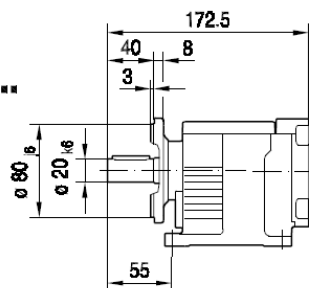

## Редуктор R07,R17 SEW-EURODRIVE

04 002 01 02

**R07..**

**DT56..**

**DR/DT..**

**R07F..**

**DT56..**

**DR/DT..**

| (→ 102) | DT56.. | DR63.. | DT71D |  |  |  |  |  |  |  |
|---------|--------|--------|-------|--|--|--|--|--|--|--|
| AC      | 109    | 132    | 145   |  |  |  |  |  |  |  |
| AD      | 87     | 105    | 122   |  |  |  |  |  |  |  |
| ADS     | 87     | 105    | 127   |  |  |  |  |  |  |  |
| L       | 302    | 333    | 347   |  |  |  |  |  |  |  |
| LS      | 338    | 388    | 411   |  |  |  |  |  |  |  |
| LB      | 136    | 149    | 164   |  |  |  |  |  |  |  |
| LBS     | 172    | 204    | 227   |  |  |  |  |  |  |  |

04 001 03 00

**R17..**

**R17F..**

| (→ 102) | DR63.. | DT71D | DT80.. |  |  |  |  |  |  |
|---------|--------|-------|--------|--|--|--|--|--|--|
| AC      | 132    | 145   | 145    |  |  |  |  |  |  |
| AD      | 105    | 122   | 122    |  |  |  |  |  |  |
| ADS     | 105    | 127   | 127    |  |  |  |  |  |  |
| L       | 356    | 371   | 421    |  |  |  |  |  |  |
| LS      | 411    | 434   | 484    |  |  |  |  |  |  |
| LB      | 149    | 164   | 214    |  |  |  |  |  |  |
| LBS     | 204    | 227   | 277    |  |  |  |  |  |  |