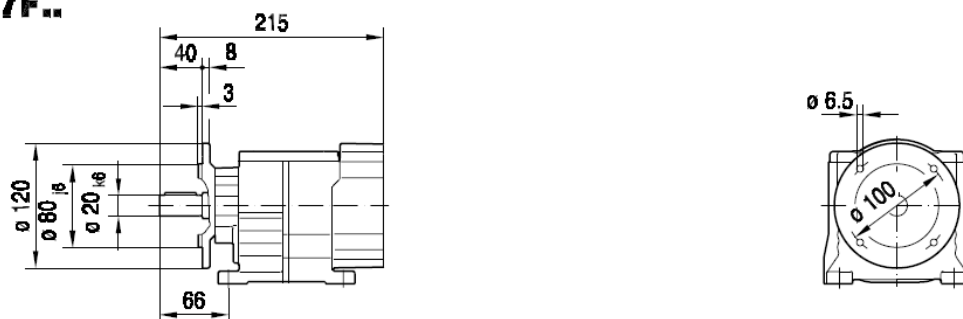

04 001 03 00

R17..

R17F..

(→ 102)	DR63..	DT71D	DT80..						
AC	132	145	145						
AD	105	122	122						
ADS	105	127	127						
L	356	371	421						
LS	411	434	484						
LB	149	164	214						
LBS	204	227	277