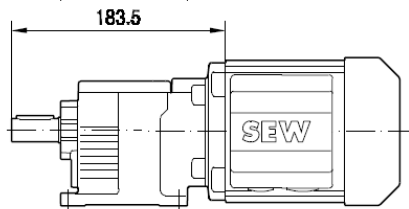

Редуктор R07,R17 SEW-EURODRIVE

04 002 01 02

R07..

DT56..

DR/DT..

R07F..

DT56..

DR/DT..

(→ 102)	DT56..	DR63..	DT71D							
AC	109	132	145							
AD	87	105	122							
ADS	87	105	127							
L	302	333	347							
LS	338	388	411							
LB	136	149	164							
LBS	172	204	227							