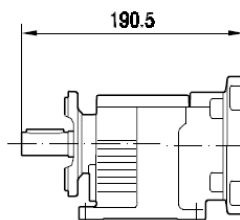

Редуктор R07,R17 SEW-EURODRIVE

04 002 01 02

R07..

DT56..

DR/DT..

R07F..

DT56..

DR/DT..

(→ 102)	DT56..	DR63..	DT71D							
AC	109	132	145							
AD	87	105	122							
ADS	87	105	127							
L	302	333	347							
LS	338	388	411							
LB	136	149	164							
LBS	172	204	227							