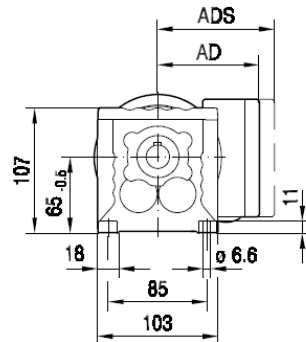

Редуктор R07,R17 SEW-EURODRIVE

04 002 01 02

R07..

DT56..

DR/DT..

R07F..

DT56..

DR/DT..

(→ 102)	DT56..	DR63..	DT71D							
AC	109	132	145							
AD	87	105	122							
ADS	87	105	127							
L	302	333	347							
LS	338	388	411							
LB	136	149	164							
LBS	172	204	227							