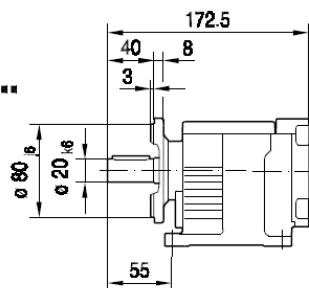

Редуктор R07,R17 SEW-EURODRIVE

04 002 01 02

R07..

DT56..

DR/DT..

R07F..

DT56..

DR/DT..

(→ 102)	DT56..	DR63..	DT71D							
AC	109	132	145							
AD	87	105	122							
ADS	87	105	127							
L	302	333	347							
LS	338	388	411							
LB	136	149	164							
LBS	172	204	227							