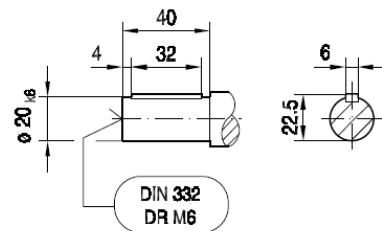

Редуктор R07,R17 SEW-EURODRIVE

04 002 01 02

R07..

DT56..

DR/DT..

R07F..

DT56..

DR/DT..

(→ 102)	DT56..	DR63..	DT71D							
AC	109	132	145							
AD	87	105	122							
ADS	87	105	127							
L	302	333	347							
LS	338	388	411							
LB	136	149	164							
LBS	172	204	227							