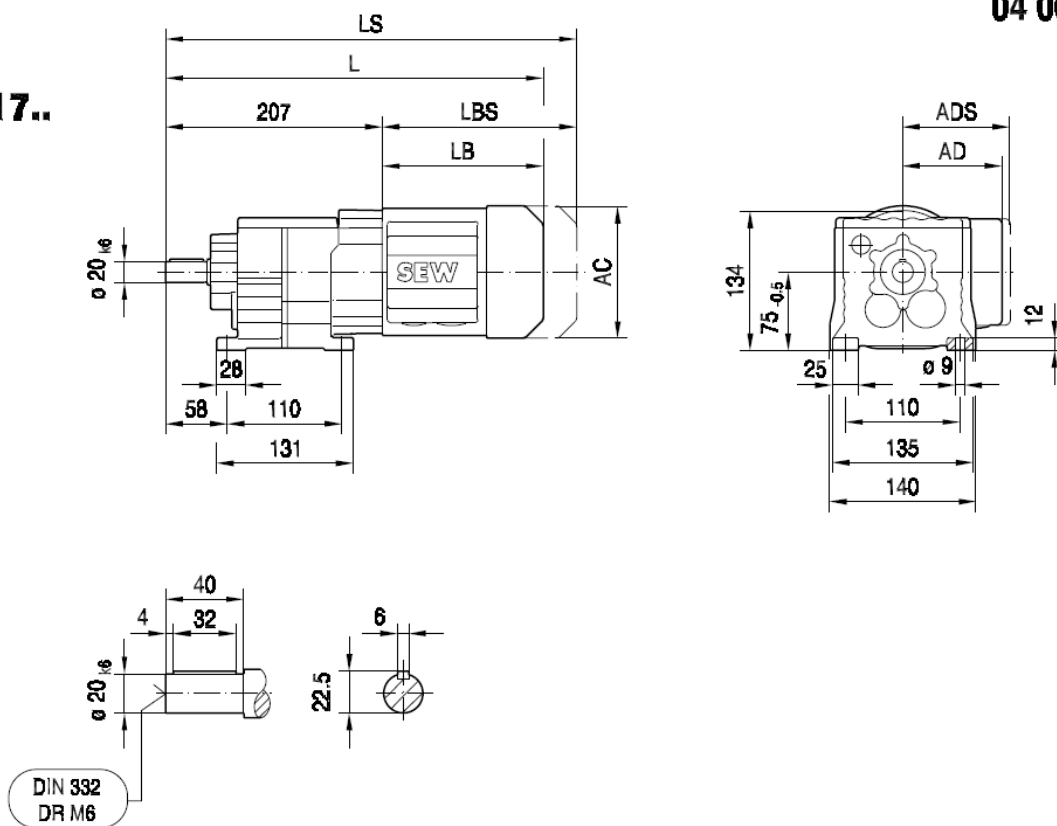

## Редуктор R07,R17 SEW-EURODRIVE

04 002 01 02

**R07..**

**DT56..**

**DR/DT..**

**R07F..**

**DT56..**

**DR/DT..**

| (→ 102) | DT56.. | DR63.. | DT71D |  |  |  |  |  |  |  |
|---------|--------|--------|-------|--|--|--|--|--|--|--|
| AC      | 109    | 132    | 145   |  |  |  |  |  |  |  |
| AD      | 87     | 105    | 122   |  |  |  |  |  |  |  |
| ADS     | 87     | 105    | 127   |  |  |  |  |  |  |  |
| L       | 302    | 333    | 347   |  |  |  |  |  |  |  |
| LS      | 338    | 388    | 411   |  |  |  |  |  |  |  |
| LB      | 136    | 149    | 164   |  |  |  |  |  |  |  |
| LBS     | 172    | 204    | 227   |  |  |  |  |  |  |  |

04 001 03 00

**R17..**

**R17F..**

| (→ 102) | DR63.. | DT71D | DT80.. |  |  |  |  |  |  |
|---------|--------|-------|--------|--|--|--|--|--|--|
| AC      | 132    | 145   | 145    |  |  |  |  |  |  |
| AD      | 105    | 122   | 122    |  |  |  |  |  |  |
| ADS     | 105    | 127   | 127    |  |  |  |  |  |  |
| L       | 356    | 371   | 421    |  |  |  |  |  |  |
| LS      | 411    | 434   | 484    |  |  |  |  |  |  |
| LB      | 149    | 164   | 214    |  |  |  |  |  |  |
| LBS     | 204    | 227   | 277    |  |  |  |  |  |  |