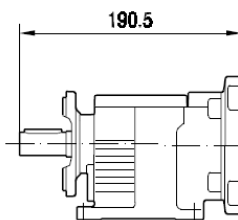

## Редуктор R07,R17 SEW-EURODRIVE

04 002 01 02

**R07..**

**DT56..**

**DR/DT..**

**R07F..**

**DT56..**

**DR/DT..**

| (→ 102) | DT56.. | DR63.. | DT71D |  |  |  |  |  |  |  |
|---------|--------|--------|-------|--|--|--|--|--|--|--|
| AC      | 109    | 132    | 145   |  |  |  |  |  |  |  |
| AD      | 87     | 105    | 122   |  |  |  |  |  |  |  |
| ADS     | 87     | 105    | 127   |  |  |  |  |  |  |  |
| L       | 302    | 333    | 347   |  |  |  |  |  |  |  |
| LS      | 338    | 388    | 411   |  |  |  |  |  |  |  |
| LB      | 136    | 149    | 164   |  |  |  |  |  |  |  |
| LBS     | 172    | 204    | 227   |  |  |  |  |  |  |  |