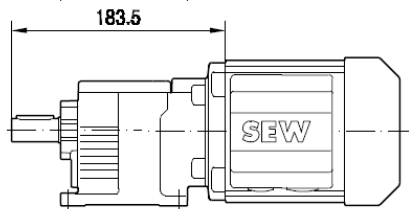

## Редуктор R07,R17 SEW-EURODRIVE

04 002 01 02

**R07..**

**DT56..**

**DR/DT..**

**R07F..**

**DT56..**

**DR/DT..**

| (→ 102) | DT56.. | DR63.. | DT71D |  |  |  |  |  |  |  |
|---------|--------|--------|-------|--|--|--|--|--|--|--|
| AC      | 109    | 132    | 145   |  |  |  |  |  |  |  |
| AD      | 87     | 105    | 122   |  |  |  |  |  |  |  |
| ADS     | 87     | 105    | 127   |  |  |  |  |  |  |  |
| L       | 302    | 333    | 347   |  |  |  |  |  |  |  |
| LS      | 338    | 388    | 411   |  |  |  |  |  |  |  |
| LB      | 136    | 149    | 164   |  |  |  |  |  |  |  |
| LBS     | 172    | 204    | 227   |  |  |  |  |  |  |  |