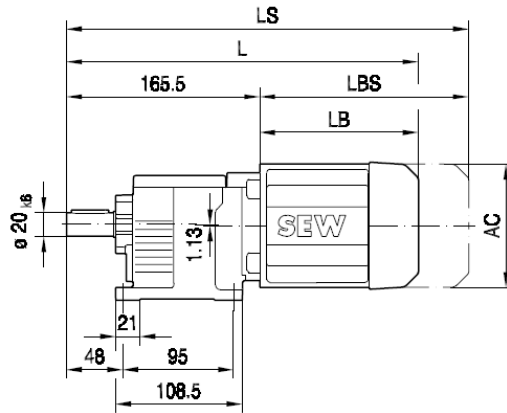

Редуктор R07,R17 SEW-EURODRIVE

04 002 01 02

R07..

DT56..

DR/DT..

R07F..

DT56..

DR/DT..

(→ 102)	DT56..	DR63..	DT71D							
AC	109	132	145							
AD	87	105	122							
ADS	87	105	127							
L	302	333	347							
LS	338	388	411							
LB	136	149	164							
LBS	172	204	227							