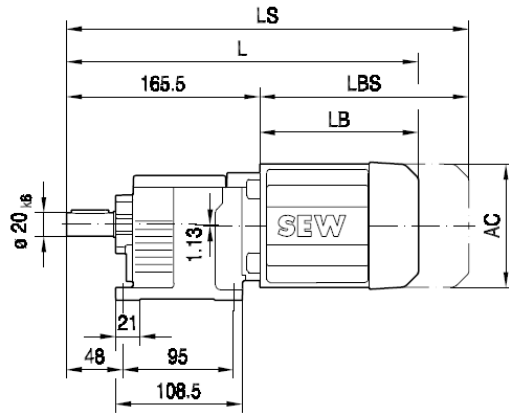

## Редуктор R07,R17 SEW-EURODRIVE

04 002 01 02

**R07..**

**DT56..**

**DR/DT..**

**R07F..**

**DT56..**

**DR/DT..**

| (→ 102) | DT56.. | DR63.. | DT71D |  |  |  |  |  |  |  |
|---------|--------|--------|-------|--|--|--|--|--|--|--|
| AC      | 109    | 132    | 145   |  |  |  |  |  |  |  |
| AD      | 87     | 105    | 122   |  |  |  |  |  |  |  |
| ADS     | 87     | 105    | 127   |  |  |  |  |  |  |  |
| L       | 302    | 333    | 347   |  |  |  |  |  |  |  |
| LS      | 338    | 388    | 411   |  |  |  |  |  |  |  |
| LB      | 136    | 149    | 164   |  |  |  |  |  |  |  |
| LBS     | 172    | 204    | 227   |  |  |  |  |  |  |  |

04 001 03 00

**R17..**

**R17F..**

| (→ 102) | DR63.. | DT71D | DT80.. |  |  |  |  |  |  |
|---------|--------|-------|--------|--|--|--|--|--|--|
| AC      | 132    | 145   | 145    |  |  |  |  |  |  |
| AD      | 105    | 122   | 122    |  |  |  |  |  |  |
| ADS     | 105    | 127   | 127    |  |  |  |  |  |  |
| L       | 356    | 371   | 421    |  |  |  |  |  |  |
| LS      | 411    | 434   | 484    |  |  |  |  |  |  |
| LB      | 149    | 164   | 214    |  |  |  |  |  |  |
| LBS     | 204    | 227   | 277    |  |  |  |  |  |  |