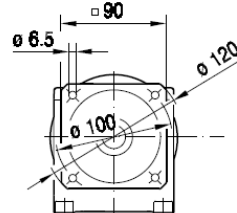

Редуктор R07,R17 SEW-EURODRIVE

04 002 01 02

R07..

DT56..

DR/DT..

R07F..

DT56..

DR/DT..

(→ 102)	DT56..	DR63..	DT71D							
AC	109	132	145							
AD	87	105	122							
ADS	87	105	127							
L	302	333	347							
LS	338	388	411							
LB	136	149	164							
LBS	172	204	227							