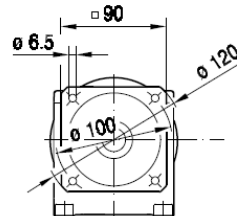

## Редуктор R07,R17 SEW-EURODRIVE

04 002 01 02

**R07..**

**DT56..**

**DR/DT..**

**R07F..**

**DT56..**

**DR/DT..**

| (→ 102) | DT56.. | DR63.. | DT71D |  |  |  |  |  |  |  |
|---------|--------|--------|-------|--|--|--|--|--|--|--|
| AC      | 109    | 132    | 145   |  |  |  |  |  |  |  |
| AD      | 87     | 105    | 122   |  |  |  |  |  |  |  |
| ADS     | 87     | 105    | 127   |  |  |  |  |  |  |  |
| L       | 302    | 333    | 347   |  |  |  |  |  |  |  |
| LS      | 338    | 388    | 411   |  |  |  |  |  |  |  |
| LB      | 136    | 149    | 164   |  |  |  |  |  |  |  |
| LBS     | 172    | 204    | 227   |  |  |  |  |  |  |  |