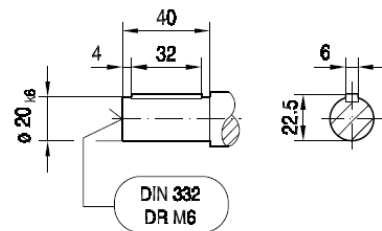

## Редуктор R07,R17 SEW-EURODRIVE

04 002 01 02

**R07..**

**DT56..**

**DR/DT..**

**R07F..**

**DT56..**

**DR/DT..**

| (→ 102) | DT56.. | DR63.. | DT71D |  |  |  |  |  |  |  |
|---------|--------|--------|-------|--|--|--|--|--|--|--|
| AC      | 109    | 132    | 145   |  |  |  |  |  |  |  |
| AD      | 87     | 105    | 122   |  |  |  |  |  |  |  |
| ADS     | 87     | 105    | 127   |  |  |  |  |  |  |  |
| L       | 302    | 333    | 347   |  |  |  |  |  |  |  |
| LS      | 338    | 388    | 411   |  |  |  |  |  |  |  |
| LB      | 136    | 149    | 164   |  |  |  |  |  |  |  |
| LBS     | 172    | 204    | 227   |  |  |  |  |  |  |  |