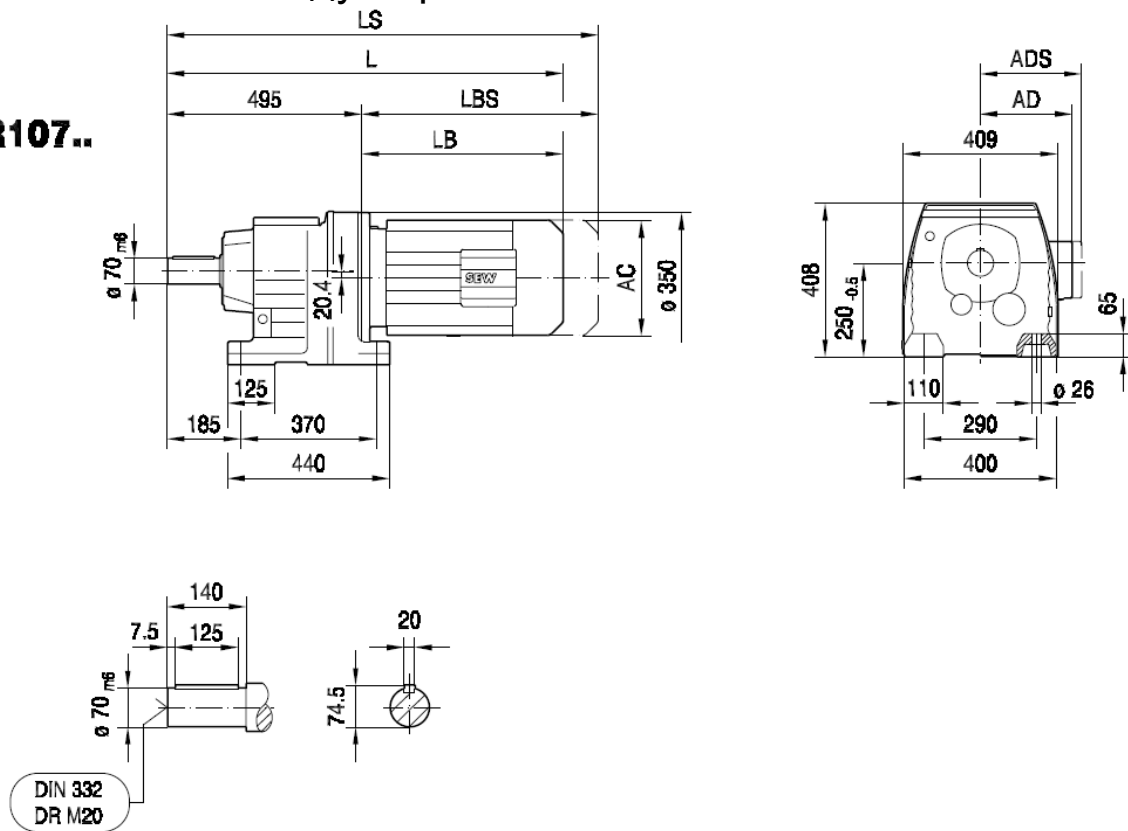

## Редуктор R107 SEW-EURODRIVE

**R107..**

(→ 102)	DV100M	DV100L	DV112M	DV132S	DV132M	DV132ML	DV160M	DV160L	DV180..	DV200..	DV225..
AC	197	197	221	221	275	275	275	331	331	394	394
AD	166	166	179	179	230	230	230	258	258	285	289
ADS	166	166	182	182	230	230	230	258	258	285	289
L	790	820	824	869	891	951	951	998	1070	1118	1200
LS	875	905	904	949	1003	1063	1063	1154	1226	1274	1356
LB	295	325	329	374	396	456	456	503	575	623	705
LBS	380	410	409	454	508	568	568	659	731	779	861