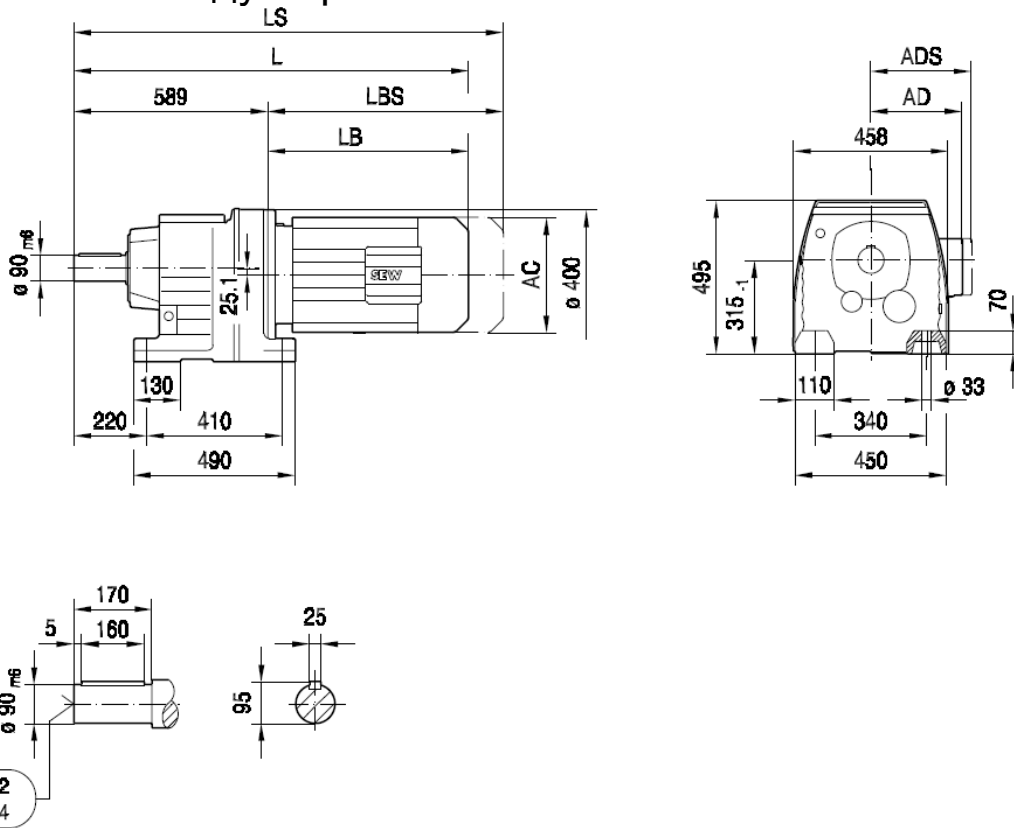

Редуктор R137 SEW-EURODRIVE

R137..

(→ 102)	DV132S	DV132M	DV132ML	DV160M	DV160L	DV180..	DV200..	DV225..	DV250M		
AC	221	275	275	275	331	331	394	394	510		
AD	179	230	230	230	258	258	285	289	397		
ADS	182	230	230	230	258	258	285	289	397		
L	956	978	1038	1038	1085	1157	1205	1287	1378		
LS	1036	1090	1150	1150	1241	1313	1361	1443	1563		
LB	367	389	449	449	496	568	616	698	789		
LBS	447	501	561	561	652	724	772	854	974		