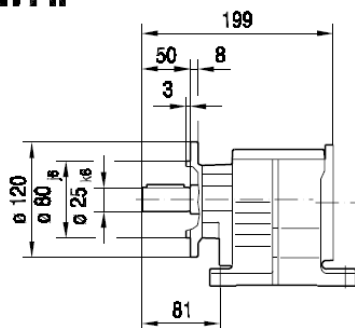

Редуктор R27,R37 SEW-EURODRIVE

04 002 03 00

R27..

R27F..

(→ 102)	DR63..	DT71D	DT80..	DT90..	DV100M	DV100L				
AC	132	145	145	197	197	197				
AD	105	122	122	154	166	166				
ADS	105	127	127	161	166	166				
L	384	399	449	469	521	551				
LS	439	462	512	554	606	636				
LB	191	206	256	276	328	358				
LBS	246	269	319	361	413	443				

04 003 03 00

R37..

R37F..

(→ 102)	DR63..	DT71D	DT80..	DT90..	DV100M	DV100L					
AC	132	145	145	197	197	197					
AD	105	122	122	154	166	166					
ADS	105	127	127	161	166	166					
L	392	407	457	477	529	559					
LS	447	470	520	562	614	644					
LB	191	206	256	276	328	358					
LBS	246	269	319	361	413	443					