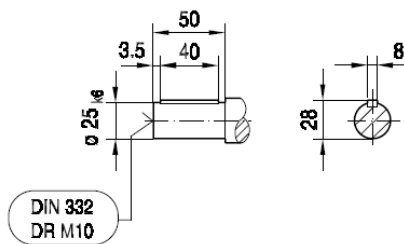

## Редуктор R27,R37 SEW-EURODRIVE

04 002 03 00

**R27..**

**R27F..**

(→ 102)	DR63..	DT71D	DT80..	DT90..	DV100M	DV100L				
AC	132	145	145	197	197	197				
AD	105	122	122	154	166	166				
ADS	105	127	127	161	166	166				
L	384	399	449	469	521	551				
LS	439	462	512	554	606	636				
LB	191	206	256	276	328	358				
LBS	246	269	319	361	413	443				

04 003 03 00

**R37..**

**R37F..**

(→ 102)	DR63..	DT71D	DT80..	DT90..	DV100M	DV100L					
AC	132	145	145	197	197	197					
AD	105	122	122	154	166	166					
ADS	105	127	127	161	166	166					
L	392	407	457	477	529	559					
LS	447	470	520	562	614	644					
LB	191	206	256	276	328	358					
LBS	246	269	319	361	413	443					