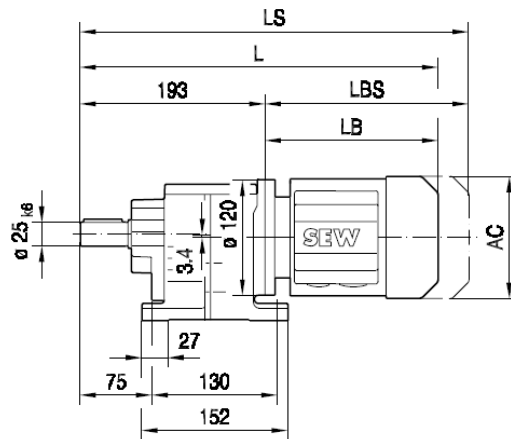

Редуктор R27,R37 SEW-EURODRIVE

04 002 03 00

R27..

R27F..

(→ 102)	DR63..	DT71D	DT80..	DT90..	DV100M	DV100L				
AC	132	145	145	197	197	197				
AD	105	122	122	154	166	166				
ADS	105	127	127	161	166	166				
L	384	399	449	469	521	551				
LS	439	462	512	554	606	636				
LB	191	206	256	276	328	358				
LBS	246	269	319	361	413	443				

04 003 03 00

R37..

R37F..

(→ 102)	DR63..	DT71D	DT80..	DT90..	DV100M	DV100L					
AC	132	145	145	197	197	197					
AD	105	122	122	154	166	166					
ADS	105	127	127	161	166	166					
L	392	407	457	477	529	559					
LS	447	470	520	562	614	644					
LB	191	206	256	276	328	358					
LBS	246	269	319	361	413	443					