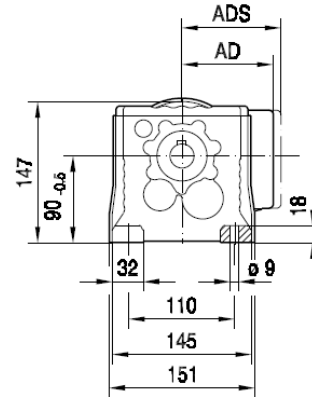

Редуктор R27,R37 SEW-EURODRIVE

04 002 03 00

R27..

R27F..

(→ 102)	DR63..	DT71D	DT80..	DT90..	DV100M	DV100L				
AC	132	145	145	197	197	197				
AD	105	122	122	154	166	166				
ADS	105	127	127	161	166	166				
L	384	399	449	469	521	551				
LS	439	462	512	554	606	636				
LB	191	206	256	276	328	358				
LBS	246	269	319	361	413	443				

04 003 03 00

R37..

R37F..

(→ 102)	DR63..	DT71D	DT80..	DT90..	DV100M	DV100L					
AC	132	145	145	197	197	197					
AD	105	122	122	154	166	166					
ADS	105	127	127	161	166	166					
L	392	407	457	477	529	559					
LS	447	470	520	562	614	644					
LB	191	206	256	276	328	358					
LBS	246	269	319	361	413	443					