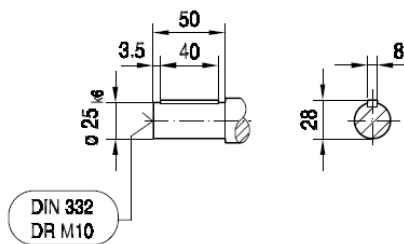

Редуктор R27,R37 SEW-EURODRIVE

04 002 03 00

R27..

R27F..

(→ 102)	DR63..	DT71D	DT80..	DT90..	DV100M	DV100L				
AC	132	145	145	197	197	197				
AD	105	122	122	154	166	166				
ADS	105	127	127	161	166	166				
L	384	399	449	469	521	551				
LS	439	462	512	554	606	636				
LB	191	206	256	276	328	358				
LBS	246	269	319	361	413	443				

04 003 03 00

R37..

R37F..

(→ 102)	DR63..	DT71D	DT80..	DT90..	DV100M	DV100L					
AC	132	145	145	197	197	197					
AD	105	122	122	154	166	166					
ADS	105	127	127	161	166	166					
L	392	407	457	477	529	559					
LS	447	470	520	562	614	644					
LB	191	206	256	276	328	358					
LBS	246	269	319	361	413	443					