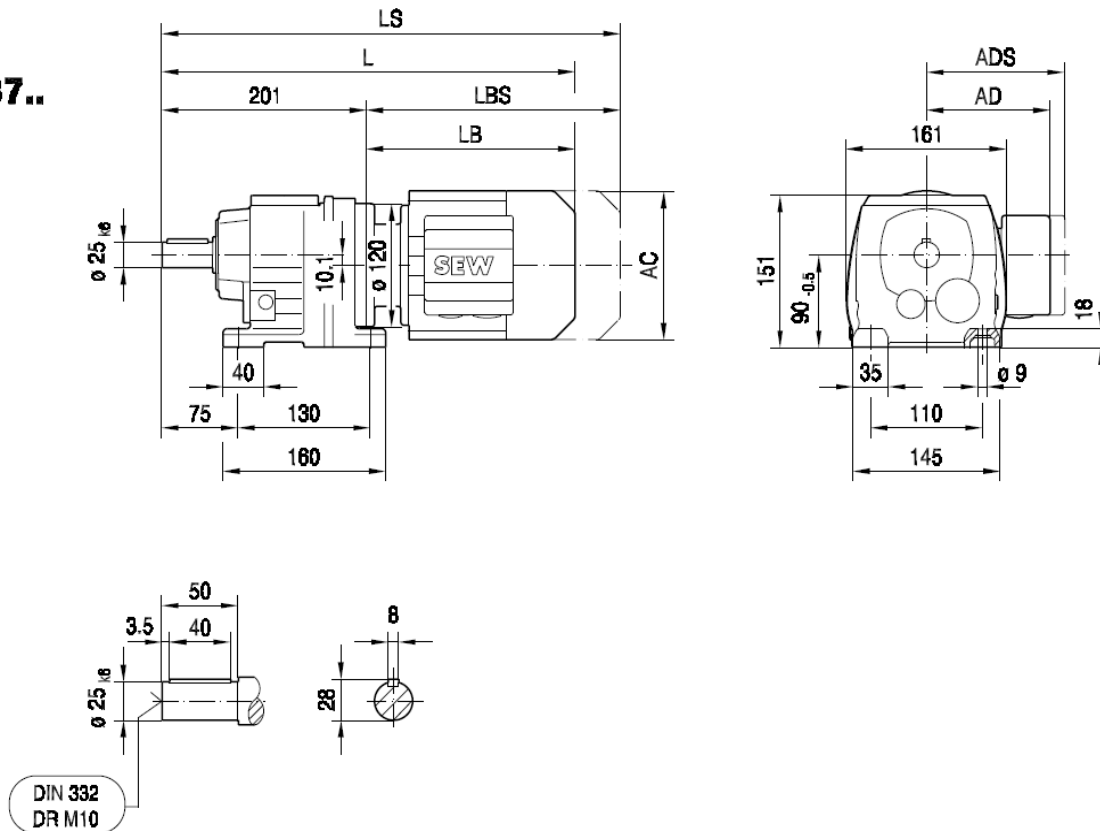

## Редуктор R27,R37 SEW-EURODRIVE

04 002 03 00

**R27..**

**R27F..**

(→ 102)	DR63..	DT71D	DT80..	DT90..	DV100M	DV100L				
AC	132	145	145	197	197	197				
AD	105	122	122	154	166	166				
ADS	105	127	127	161	166	166				
L	384	399	449	469	521	551				
LS	439	462	512	554	606	636				
LB	191	206	256	276	328	358				
LBS	246	269	319	361	413	443				

04 003 03 00

**R37..**

**R37F..**

(→ 102)	DR63..	DT71D	DT80..	DT90..	DV100M	DV100L					
AC	132	145	145	197	197	197					
AD	105	122	122	154	166	166					
ADS	105	127	127	161	166	166					
L	392	407	457	477	529	559					
LS	447	470	520	562	614	644					
LB	191	206	256	276	328	358					
LBS	246	269	319	361	413	443					