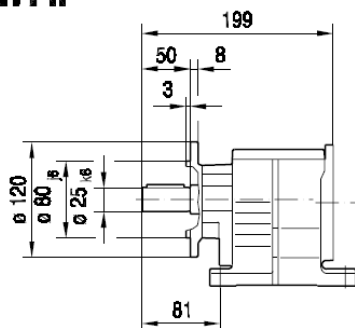

## Редуктор R27,R37 SEW-EURODRIVE

04 002 03 00

**R27..**

**R27F..**

(→ 102)	DR63..	DT71D	DT80..	DT90..	DV100M	DV100L				
AC	132	145	145	197	197	197				
AD	105	122	122	154	166	166				
ADS	105	127	127	161	166	166				
L	384	399	449	469	521	551				
LS	439	462	512	554	606	636				
LB	191	206	256	276	328	358				
LBS	246	269	319	361	413	443				

04 003 03 00

**R37..**

**R37F..**

(→ 102)	DR63..	DT71D	DT80..	DT90..	DV100M	DV100L					
AC	132	145	145	197	197	197					
AD	105	122	122	154	166	166					
ADS	105	127	127	161	166	166					
L	392	407	457	477	529	559					
LS	447	470	520	562	614	644					
LB	191	206	256	276	328	358					
LBS	246	269	319	361	413	443					