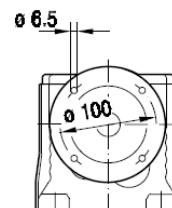

Редуктор R27,R37 SEW-EURODRIVE

04 002 03 00

R27..

R27F..

(→ 102)	DR63..	DT71D	DT80..	DT90..	DV100M	DV100L				
AC	132	145	145	197	197	197				
AD	105	122	122	154	166	166				
ADS	105	127	127	161	166	166				
L	384	399	449	469	521	551				
LS	439	462	512	554	606	636				
LB	191	206	256	276	328	358				
LBS	246	269	319	361	413	443				

04 003 03 00

R37..

R37F..

(→ 102)	DR63..	DT71D	DT80..	DT90..	DV100M	DV100L					
AC	132	145	145	197	197	197					
AD	105	122	122	154	166	166					
ADS	105	127	127	161	166	166					
L	392	407	457	477	529	559					
LS	447	470	520	562	614	644					
LB	191	206	256	276	328	358					
LBS	246	269	319	361	413	443					