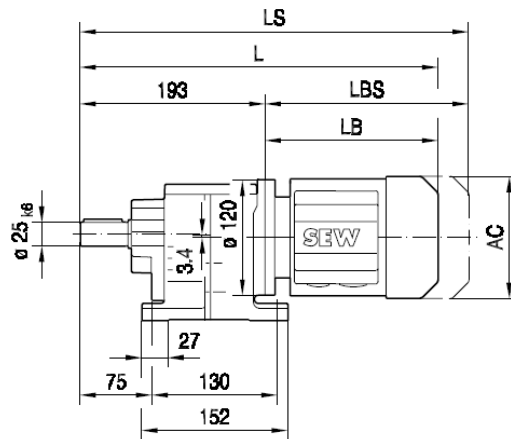

## Редуктор R27,R37 SEW-EURODRIVE

04 002 03 00

**R27..**

**R27F..**

(→ 102)	DR63..	DT71D	DT80..	DT90..	DV100M	DV100L				
AC	132	145	145	197	197	197				
AD	105	122	122	154	166	166				
ADS	105	127	127	161	166	166				
L	384	399	449	469	521	551				
LS	439	462	512	554	606	636				
LB	191	206	256	276	328	358				
LBS	246	269	319	361	413	443				

04 003 03 00

**R37..**

**R37F..**

(→ 102)	DR63..	DT71D	DT80..	DT90..	DV100M	DV100L					
AC	132	145	145	197	197	197					
AD	105	122	122	154	166	166					
ADS	105	127	127	161	166	166					
L	392	407	457	477	529	559					
LS	447	470	520	562	614	644					
LB	191	206	256	276	328	358					
LBS	246	269	319	361	413	443					