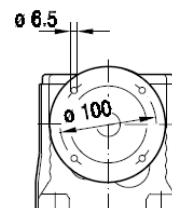

## Редуктор R27,R37 SEW-EURODRIVE

04 002 03 00

**R27..**

**R27F..**

(→ 102)	DR63..	DT71D	DT80..	DT90..	DV100M	DV100L				
AC	132	145	145	197	197	197				
AD	105	122	122	154	166	166				
ADS	105	127	127	161	166	166				
L	384	399	449	469	521	551				
LS	439	462	512	554	606	636				
LB	191	206	256	276	328	358				
LBS	246	269	319	361	413	443				

04 003 03 00

**R37..**

**R37F..**

(→ 102)	DR63..	DT71D	DT80..	DT90..	DV100M	DV100L					
AC	132	145	145	197	197	197					
AD	105	122	122	154	166	166					
ADS	105	127	127	161	166	166					
L	392	407	457	477	529	559					
LS	447	470	520	562	614	644					
LB	191	206	256	276	328	358					
LBS	246	269	319	361	413	443					