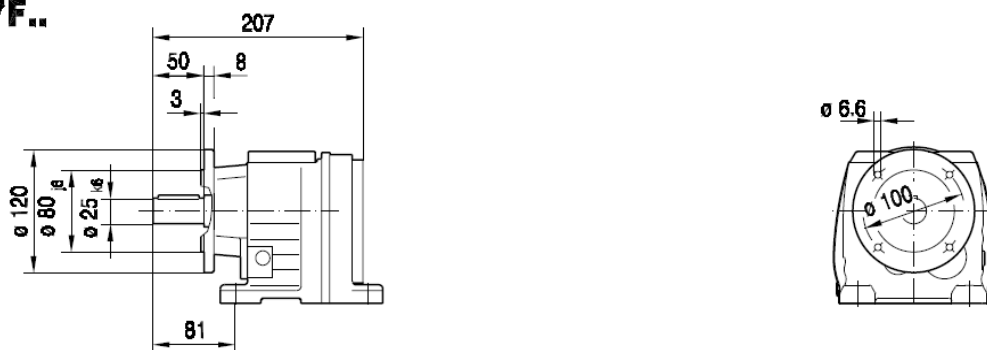

## Редуктор R27,R37 SEW-EURODRIVE

04 002 03 00

**R27..**

**R27F..**

(→ 102)	DR63..	DT71D	DT80..	DT90..	DV100M	DV100L				
AC	132	145	145	197	197	197				
AD	105	122	122	154	166	166				
ADS	105	127	127	161	166	166				
L	384	399	449	469	521	551				
LS	439	462	512	554	606	636				
LB	191	206	256	276	328	358				
LBS	246	269	319	361	413	443				

04 003 03 00

**R37..**

**R37F..**

(→ 102)	DR63..	DT71D	DT80..	DT90..	DV100M	DV100L					
AC	132	145	145	197	197	197					
AD	105	122	122	154	166	166					
ADS	105	127	127	161	166	166					
L	392	407	457	477	529	559					
LS	447	470	520	562	614	644					
LB	191	206	256	276	328	358					
LBS	246	269	319	361	413	443					