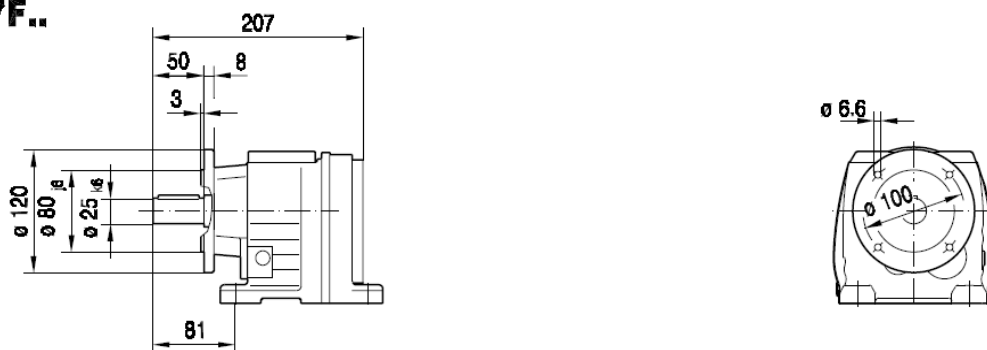

Редуктор R27,R37 SEW-EURODRIVE

04 002 03 00

R27..

R27F..

(→ 102)	DR63..	DT71D	DT80..	DT90..	DV100M	DV100L				
AC	132	145	145	197	197	197				
AD	105	122	122	154	166	166				
ADS	105	127	127	161	166	166				
L	384	399	449	469	521	551				
LS	439	462	512	554	606	636				
LB	191	206	256	276	328	358				
LBS	246	269	319	361	413	443				

04 003 03 00

R37..

R37F..

(→ 102)	DR63..	DT71D	DT80..	DT90..	DV100M	DV100L					
AC	132	145	145	197	197	197					
AD	105	122	122	154	166	166					
ADS	105	127	127	161	166	166					
L	392	407	457	477	529	559					
LS	447	470	520	562	614	644					
LB	191	206	256	276	328	358					
LBS	246	269	319	361	413	443					