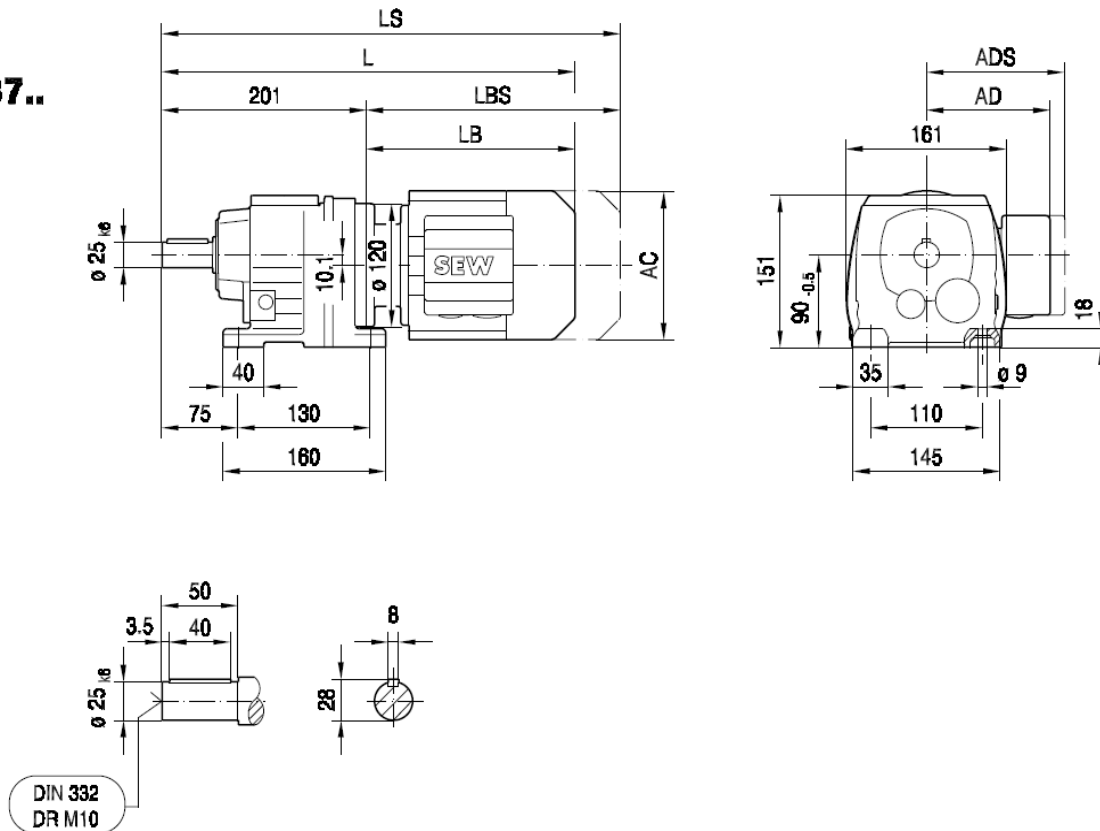

Редуктор R27,R37 SEW-EURODRIVE

04 002 03 00

R27..

R27F..

(→ 102)	DR63..	DT71D	DT80..	DT90..	DV100M	DV100L				
AC	132	145	145	197	197	197				
AD	105	122	122	154	166	166				
ADS	105	127	127	161	166	166				
L	384	399	449	469	521	551				
LS	439	462	512	554	606	636				
LB	191	206	256	276	328	358				
LBS	246	269	319	361	413	443				

04 003 03 00

R37..

R37F..

(→ 102)	DR63..	DT71D	DT80..	DT90..	DV100M	DV100L					
AC	132	145	145	197	197	197					
AD	105	122	122	154	166	166					
ADS	105	127	127	161	166	166					
L	392	407	457	477	529	559					
LS	447	470	520	562	614	644					
LB	191	206	256	276	328	358					
LBS	246	269	319	361	413	443					