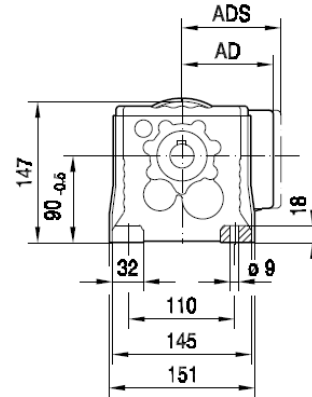

## Редуктор R27,R37 SEW-EURODRIVE

04 002 03 00

**R27..**

**R27F..**

(→ 102)	DR63..	DT71D	DT80..	DT90..	DV100M	DV100L				
AC	132	145	145	197	197	197				
AD	105	122	122	154	166	166				
ADS	105	127	127	161	166	166				
L	384	399	449	469	521	551				
LS	439	462	512	554	606	636				
LB	191	206	256	276	328	358				
LBS	246	269	319	361	413	443				

04 003 03 00

**R37..**

**R37F..**

(→ 102)	DR63..	DT71D	DT80..	DT90..	DV100M	DV100L					
AC	132	145	145	197	197	197					
AD	105	122	122	154	166	166					
ADS	105	127	127	161	166	166					
L	392	407	457	477	529	559					
LS	447	470	520	562	614	644					
LB	191	206	256	276	328	358					
LBS	246	269	319	361	413	443					