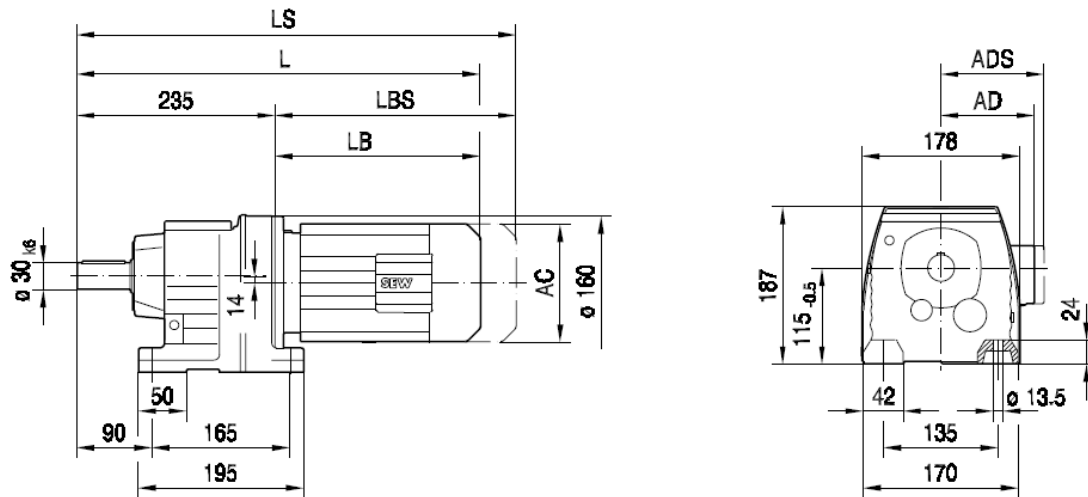

Редуктор R47 SEW-EURODRIVE

R47..

R47F..

(→ 102)	DR63..	DT71D	DT80..	DT90..	DV100M	DV100L	DV112M	DV132S			
AC	132	145	145	197	197	197	221	221			
AD	105	122	122	154	166	166	179	179			
ADS	105	127	127	161	166	166	182	182			
L	420	434	484	504	554	584	589	637			
LS	475	498	548	589	639	669	669	717			
LB	185	199	249	269	319	349	354	402			
LBS	240	263	313	354	404	434	434	482			