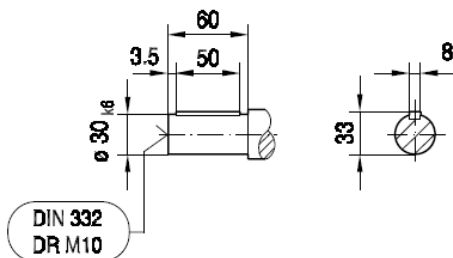

Редуктор R47 SEW-EURODRIVE

R47..

R47F..

(→ 102)	DR63..	DT71D	DT80..	DT90..	DV100M	DV100L	DV112M	DV132S			
AC	132	145	145	197	197	197	221	221			
AD	105	122	122	154	166	166	179	179			
ADS	105	127	127	161	166	166	182	182			
L	420	434	484	504	554	584	589	637			
LS	475	498	548	589	639	669	669	717			
LB	185	199	249	269	319	349	354	402			
LBS	240	263	313	354	404	434	434	482			