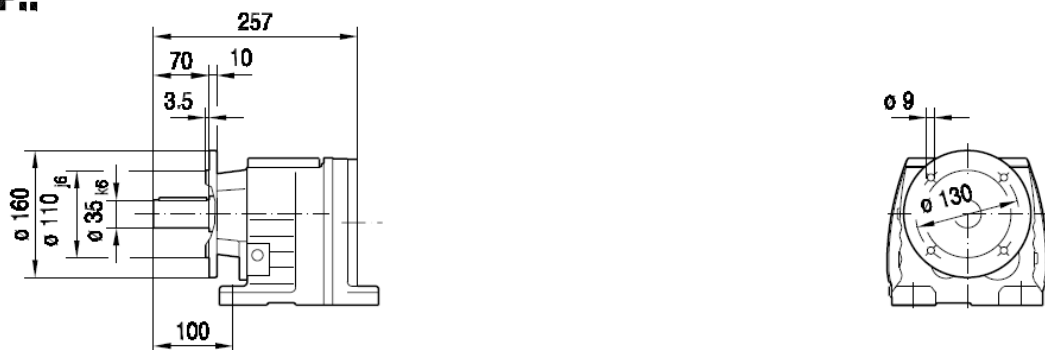

Редуктор R57,R67 SEW-EURODRIVE

R57..

R57F..

(→ 102)	DR63..	DT71D	DT80..	DT90..	DV100M	DV100L	DV112M	DV132S	DV132M		
AC	132	145	145	197	197	197	221	221	275		
AD	105	122	122	154	166	166	179	179	230		
ADS	105	127	127	161	166	166	182	182	230		
L	442	456	506	526	576	606	611	659	681		
LS	497	520	570	611	661	691	691	739	793		
LB	185	199	249	269	319	349	354	402	424		
LBS	240	263	313	354	404	434	434	482	536		

R67..

R67F..

(→ 102)	DR63..	DT71D	DT80..	DT90..	DV100M	DV100L	DV112M	DV132S	DV132M		
AC	132	145	145	197	197	197	221	221	275		
AD	105	122	122	154	166	166	179	179	230		
ADS	105	127	127	161	166	166	182	182	230		
L	465	479	529	549	599	629	634	682	704		
LS	520	543	593	634	684	714	714	762	816		
LB	185	199	249	269	319	349	354	402	424		
LBS	240	263	313	354	404	434	434	482	536		