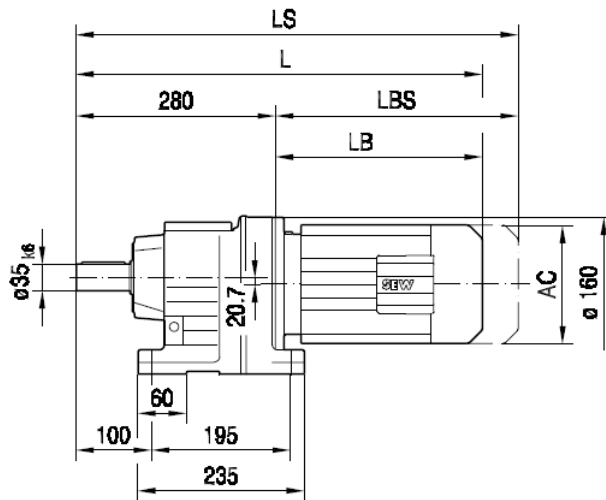

Редуктор R57,R67 SEW-EURODRIVE

R57..

R57F..

(→ 102)	DR63..	DT71D	DT80..	DT90..	DV100M	DV100L	DV112M	DV132S	DV132M		
AC	132	145	145	197	197	197	221	221	275		
AD	105	122	122	154	166	166	179	179	230		
ADS	105	127	127	161	166	166	182	182	230		
L	442	456	506	526	576	606	611	659	681		
LS	497	520	570	611	661	691	691	739	793		
LB	185	199	249	269	319	349	354	402	424		
LBS	240	263	313	354	404	434	434	482	536		

R67..

R67F..

(→ 102)	DR63..	DT71D	DT80..	DT90..	DV100M	DV100L	DV112M	DV132S	DV132M		
AC	132	145	145	197	197	197	221	221	275		
AD	105	122	122	154	166	166	179	179	230		
ADS	105	127	127	161	166	166	182	182	230		
L	465	479	529	549	599	629	634	682	704		
LS	520	543	593	634	684	714	714	762	816		
LB	185	199	249	269	319	349	354	402	424		
LBS	240	263	313	354	404	434	434	482	536		