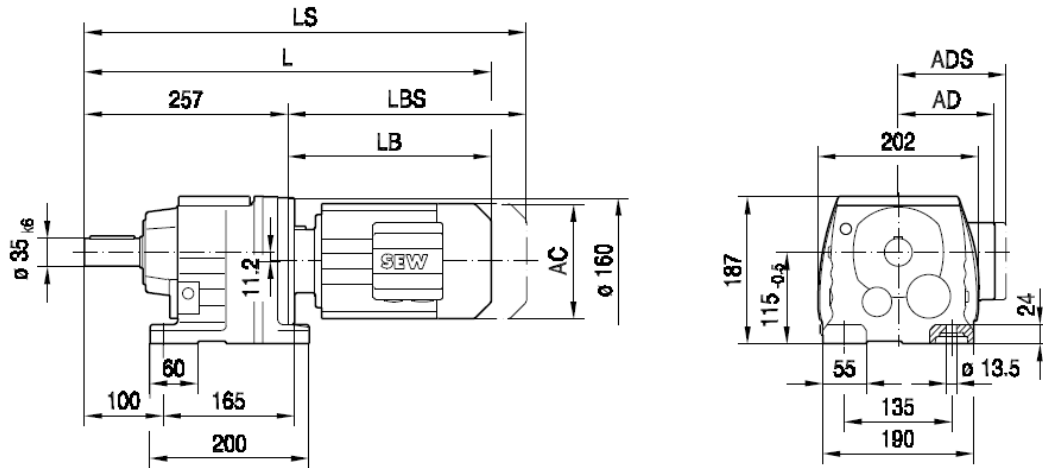

Редуктор R57,R67 SEW-EURODRIVE

R57..

R57F..

(→ 102)	DR63..	DT71D	DT80..	DT90..	DV100M	DV100L	DV112M	DV132S	DV132M		
AC	132	145	145	197	197	197	221	221	275		
AD	105	122	122	154	166	166	179	179	230		
ADS	105	127	127	161	166	166	182	182	230		
L	442	456	506	526	576	606	611	659	681		
LS	497	520	570	611	661	691	691	739	793		
LB	185	199	249	269	319	349	354	402	424		
LBS	240	263	313	354	404	434	434	482	536		

R67..

DIN 332
DR M12

R67F..

(→ 102)	DR63..	DT71D	DT80..	DT90..	DV100M	DV100L	DV112M	DV132S	DV132M		
AC	132	145	145	197	197	197	221	221	275		
AD	105	122	122	154	166	166	179	179	230		
ADS	105	127	127	161	166	166	182	182	230		
L	465	479	529	549	599	629	634	682	704		
LS	520	543	593	634	684	714	714	762	816		
LB	185	199	249	269	319	349	354	402	424		
LBS	240	263	313	354	404	434	434	482	536		