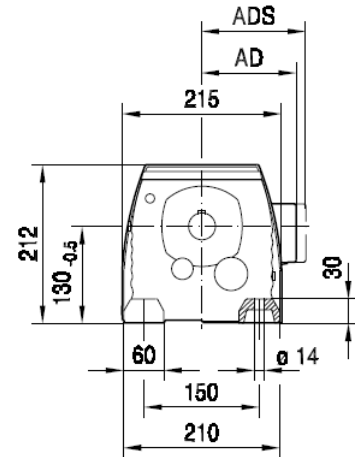

Редуктор R57,R67 SEW-EURODRIVE

R57..

R57F..

(→ 102)	DR63..	DT71D	DT80..	DT90..	DV100M	DV100L	DV112M	DV132S	DV132M		
AC	132	145	145	197	197	197	221	221	275		
AD	105	122	122	154	166	166	179	179	230		
ADS	105	127	127	161	166	166	182	182	230		
L	442	456	506	526	576	606	611	659	681		
LS	497	520	570	611	661	691	691	739	793		
LB	185	199	249	269	319	349	354	402	424		
LBS	240	263	313	354	404	434	434	482	536		

R67..

DIN 332
DR M12

R67F..

(→ 102)	DR63..	DT71D	DT80..	DT90..	DV100M	DV100L	DV112M	DV132S	DV132M		
AC	132	145	145	197	197	197	221	221	275		
AD	105	122	122	154	166	166	179	179	230		
ADS	105	127	127	161	166	166	182	182	230		
L	465	479	529	549	599	629	634	682	704		
LS	520	543	593	634	684	714	714	762	816		
LB	185	199	249	269	319	349	354	402	424		
LBS	240	263	313	354	404	434	434	482	536		