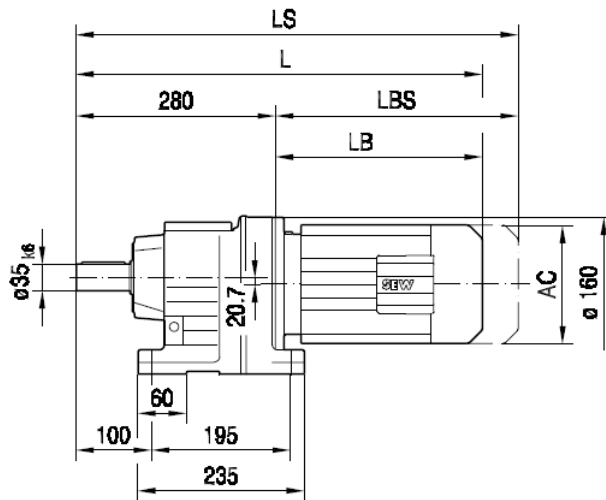

Редуктор R57,R67 SEW-EURODRIVE

R57..

R57F..

(→ 102)	DR63..	DT71D	DT80..	DT90..	DV100M	DV100L	DV112M	DV132S	DV132M		
AC	132	145	145	197	197	197	221	221	275		
AD	105	122	122	154	166	166	179	179	230		
ADS	105	127	127	161	166	166	182	182	230		
L	442	456	506	526	576	606	611	659	681		
LS	497	520	570	611	661	691	691	739	793		
LB	185	199	249	269	319	349	354	402	424		
LBS	240	263	313	354	404	434	434	482	536		

R67..

DIN 332
DR M12

R67F..

(→ 102)	DR63..	DT71D	DT80..	DT90..	DV100M	DV100L	DV112M	DV132S	DV132M		
AC	132	145	145	197	197	197	221	221	275		
AD	105	122	122	154	166	166	179	179	230		
ADS	105	127	127	161	166	166	182	182	230		
L	465	479	529	549	599	629	634	682	704		
LS	520	543	593	634	684	714	714	762	816		
LB	185	199	249	269	319	349	354	402	424		
LBS	240	263	313	354	404	434	434	482	536		