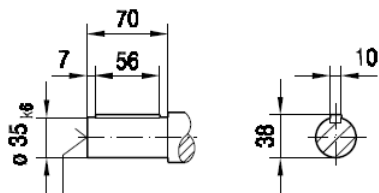

Редуктор R57,R67 SEW-EURODRIVE

R57..

R57F..

(→ 102)	DR63..	DT71D	DT80..	DT90..	DV100M	DV100L	DV112M	DV132S	DV132M		
AC	132	145	145	197	197	197	221	221	275		
AD	105	122	122	154	166	166	179	179	230		
ADS	105	127	127	161	166	166	182	182	230		
L	442	456	506	526	576	606	611	659	681		
LS	497	520	570	611	661	691	691	739	793		
LB	185	199	249	269	319	349	354	402	424		
LBS	240	263	313	354	404	434	434	482	536		

R67..

DIN 332
DR M12

R67F..

(→ 102)	DR63..	DT71D	DT80..	DT90..	DV100M	DV100L	DV112M	DV132S	DV132M		
AC	132	145	145	197	197	197	221	221	275		
AD	105	122	122	154	166	166	179	179	230		
ADS	105	127	127	161	166	166	182	182	230		
L	465	479	529	549	599	629	634	682	704		
LS	520	543	593	634	684	714	714	762	816		
LB	185	199	249	269	319	349	354	402	424		
LBS	240	263	313	354	404	434	434	482	536		