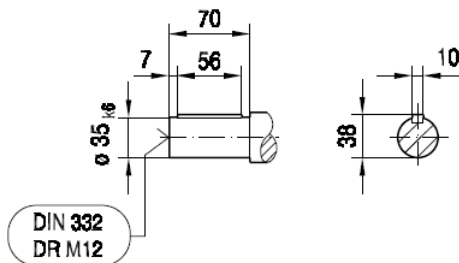

Редуктор R57,R67 SEW-EURODRIVE

R57..

R57F..

(→ 102)	DR63..	DT71D	DT80..	DT90..	DV100M	DV100L	DV112M	DV132S	DV132M		
AC	132	145	145	197	197	197	221	221	275		
AD	105	122	122	154	166	166	179	179	230		
ADS	105	127	127	161	166	166	182	182	230		
L	442	456	506	526	576	606	611	659	681		
LS	497	520	570	611	661	691	691	739	793		
LB	185	199	249	269	319	349	354	402	424		
LBS	240	263	313	354	404	434	434	482	536		

R67..

R67F..

(→ 102)	DR63..	DT71D	DT80..	DT90..	DV100M	DV100L	DV112M	DV132S	DV132M		
AC	132	145	145	197	197	197	221	221	275		
AD	105	122	122	154	166	166	179	179	230		
ADS	105	127	127	161	166	166	182	182	230		
L	465	479	529	549	599	629	634	682	704		
LS	520	543	593	634	684	714	714	762	816		
LB	185	199	249	269	319	349	354	402	424		
LBS	240	263	313	354	404	434	434	482	536		