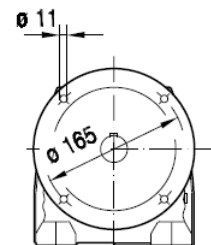

Редуктор R57,R67 SEW-EURODRIVE

R57..

R57F..

(→ 102)	DR63..	DT71D	DT80..	DT90..	DV100M	DV100L	DV112M	DV132S	DV132M		
AC	132	145	145	197	197	197	221	221	275		
AD	105	122	122	154	166	166	179	179	230		
ADS	105	127	127	161	166	166	182	182	230		
L	442	456	506	526	576	606	611	659	681		
LS	497	520	570	611	661	691	691	739	793		
LB	185	199	249	269	319	349	354	402	424		
LBS	240	263	313	354	404	434	434	482	536		

R67..

R67F..

(→ 102)	DR63..	DT71D	DT80..	DT90..	DV100M	DV100L	DV112M	DV132S	DV132M		
AC	132	145	145	197	197	197	221	221	275		
AD	105	122	122	154	166	166	179	179	230		
ADS	105	127	127	161	166	166	182	182	230		
L	465	479	529	549	599	629	634	682	704		
LS	520	543	593	634	684	714	714	762	816		
LB	185	199	249	269	319	349	354	402	424		
LBS	240	263	313	354	404	434	434	482	536		