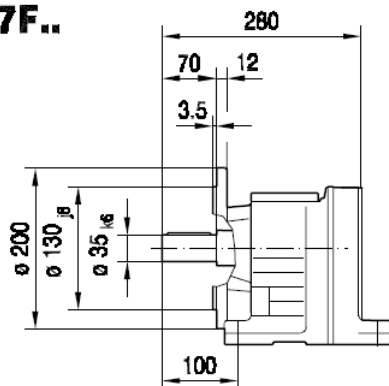

Редуктор R57,R67 SEW-EURODRIVE

R57..

R57F..

(→ 102)	DR63..	DT71D	DT80..	DT90..	DV100M	DV100L	DV112M	DV132S	DV132M		
AC	132	145	145	197	197	197	221	221	275		
AD	105	122	122	154	166	166	179	179	230		
ADS	105	127	127	161	166	166	182	182	230		
L	442	456	506	526	576	606	611	659	681		
LS	497	520	570	611	661	691	691	739	793		
LB	185	199	249	269	319	349	354	402	424		
LBS	240	263	313	354	404	434	434	482	536		

R67..

R67F..

(→ 102)	DR63..	DT71D	DT80..	DT90..	DV100M	DV100L	DV112M	DV132S	DV132M		
AC	132	145	145	197	197	197	221	221	275		
AD	105	122	122	154	166	166	179	179	230		
ADS	105	127	127	161	166	166	182	182	230		
L	465	479	529	549	599	629	634	682	704		
LS	520	543	593	634	684	714	714	762	816		
LB	185	199	249	269	319	349	354	402	424		
LBS	240	263	313	354	404	434	434	482	536		