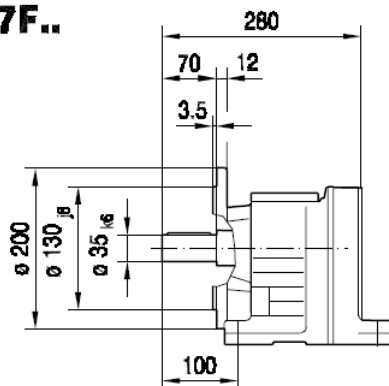

Редуктор R57,R67 SEW-EURODRIVE

R57..

R57F..

(→ 102)	DR63..	DT71D	DT80..	DT90..	DV100M	DV100L	DV112M	DV132S	DV132M		
AC	132	145	145	197	197	197	221	221	275		
AD	105	122	122	154	166	166	179	179	230		
ADS	105	127	127	161	166	166	182	182	230		
L	442	456	506	526	576	606	611	659	681		
LS	497	520	570	611	661	691	691	739	793		
LB	185	199	249	269	319	349	354	402	424		
LBS	240	263	313	354	404	434	434	482	536		

R67..

DIN 332
DR M12

R67F..

(→ 102)	DR63..	DT71D	DT80..	DT90..	DV100M	DV100L	DV112M	DV132S	DV132M		
AC	132	145	145	197	197	197	221	221	275		
AD	105	122	122	154	166	166	179	179	230		
ADS	105	127	127	161	166	166	182	182	230		
L	465	479	529	549	599	629	634	682	704		
LS	520	543	593	634	684	714	714	762	816		
LB	185	199	249	269	319	349	354	402	424		
LBS	240	263	313	354	404	434	434	482	536		