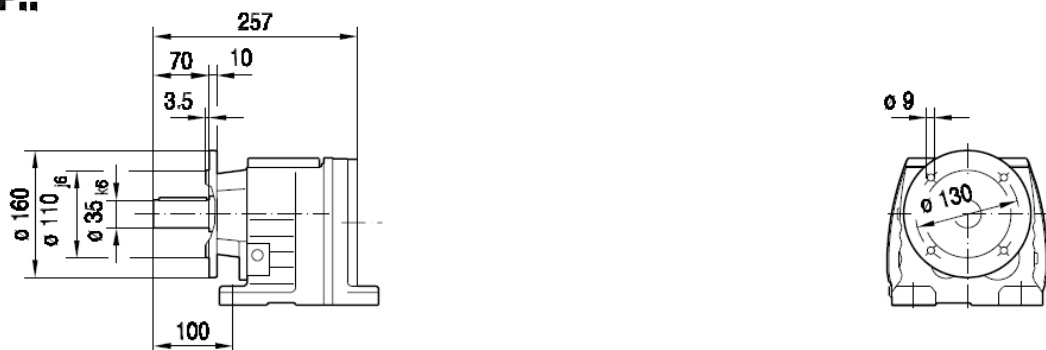

Редуктор R57,R67 SEW-EURODRIVE

R57..

R57F..

(→ 102)	DR63..	DT71D	DT80..	DT90..	DV100M	DV100L	DV112M	DV132S	DV132M		
AC	132	145	145	197	197	197	221	221	275		
AD	105	122	122	154	166	166	179	179	230		
ADS	105	127	127	161	166	166	182	182	230		
L	442	456	506	526	576	606	611	659	681		
LS	497	520	570	611	661	691	691	739	793		
LB	185	199	249	269	319	349	354	402	424		
LBS	240	263	313	354	404	434	434	482	536		

R67..

DIN 332
DR M12

R67F..

(→ 102)	DR63..	DT71D	DT80..	DT90..	DV100M	DV100L	DV112M	DV132S	DV132M		
AC	132	145	145	197	197	197	221	221	275		
AD	105	122	122	154	166	166	179	179	230		
ADS	105	127	127	161	166	166	182	182	230		
L	465	479	529	549	599	629	634	682	704		
LS	520	543	593	634	684	714	714	762	816		
LB	185	199	249	269	319	349	354	402	424		
LBS	240	263	313	354	404	434	434	482	536		