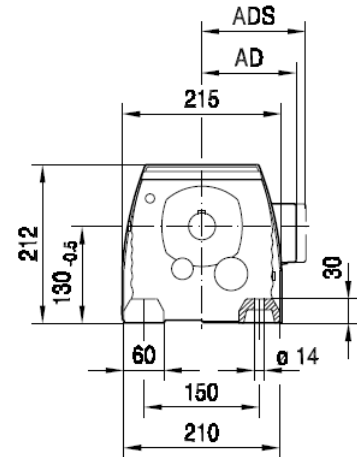

Редуктор R57,R67 SEW-EURODRIVE

R57..

R57F..

(→ 102)	DR63..	DT71D	DT80..	DT90..	DV100M	DV100L	DV112M	DV132S	DV132M		
AC	132	145	145	197	197	197	221	221	275		
AD	105	122	122	154	166	166	179	179	230		
ADS	105	127	127	161	166	166	182	182	230		
L	442	456	506	526	576	606	611	659	681		
LS	497	520	570	611	661	691	691	739	793		
LB	185	199	249	269	319	349	354	402	424		
LBS	240	263	313	354	404	434	434	482	536		

R67..

R67F..

(→ 102)	DR63..	DT71D	DT80..	DT90..	DV100M	DV100L	DV112M	DV132S	DV132M		
AC	132	145	145	197	197	197	221	221	275		
AD	105	122	122	154	166	166	179	179	230		
ADS	105	127	127	161	166	166	182	182	230		
L	465	479	529	549	599	629	634	682	704		
LS	520	543	593	634	684	714	714	762	816		
LB	185	199	249	269	319	349	354	402	424		
LBS	240	263	313	354	404	434	434	482	536		