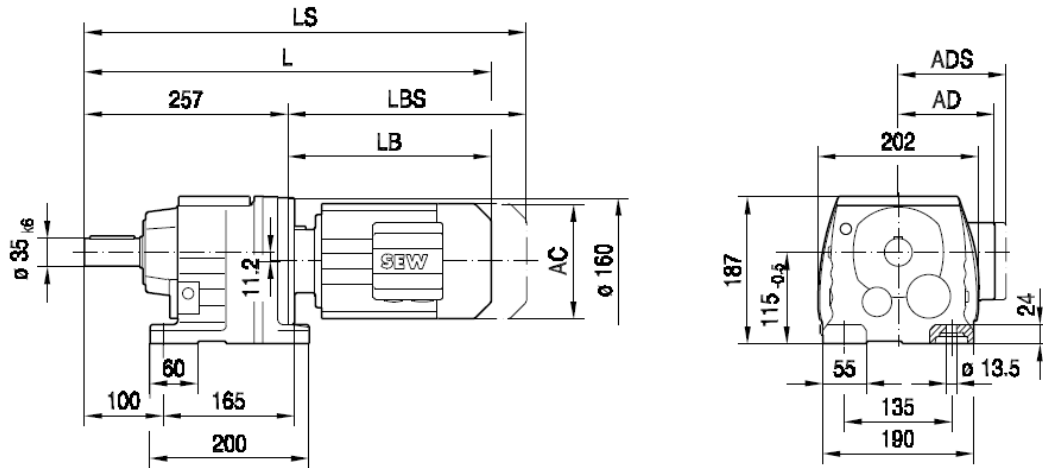

Редуктор R57,R67 SEW-EURODRIVE

R57..

R57F..

(→ 102)	DR63..	DT71D	DT80..	DT90..	DV100M	DV100L	DV112M	DV132S	DV132M		
AC	132	145	145	197	197	197	221	221	275		
AD	105	122	122	154	166	166	179	179	230		
ADS	105	127	127	161	166	166	182	182	230		
L	442	456	506	526	576	606	611	659	681		
LS	497	520	570	611	661	691	691	739	793		
LB	185	199	249	269	319	349	354	402	424		
LBS	240	263	313	354	404	434	434	482	536		

R67..

R67F..

(→ 102)	DR63..	DT71D	DT80..	DT90..	DV100M	DV100L	DV112M	DV132S	DV132M		
AC	132	145	145	197	197	197	221	221	275		
AD	105	122	122	154	166	166	179	179	230		
ADS	105	127	127	161	166	166	182	182	230		
L	465	479	529	549	599	629	634	682	704		
LS	520	543	593	634	684	714	714	762	816		
LB	185	199	249	269	319	349	354	402	424		
LBS	240	263	313	354	404	434	434	482	536		