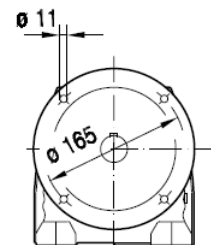

Редуктор R57,R67 SEW-EURODRIVE

R57..

R57F..

(→ 102)	DR63..	DT71D	DT80..	DT90..	DV100M	DV100L	DV112M	DV132S	DV132M		
AC	132	145	145	197	197	197	221	221	275		
AD	105	122	122	154	166	166	179	179	230		
ADS	105	127	127	161	166	166	182	182	230		
L	442	456	506	526	576	606	611	659	681		
LS	497	520	570	611	661	691	691	739	793		
LB	185	199	249	269	319	349	354	402	424		
LBS	240	263	313	354	404	434	434	482	536		

R67..

DIN 332
DR M12

R67F..

(→ 102)	DR63..	DT71D	DT80..	DT90..	DV100M	DV100L	DV112M	DV132S	DV132M		
AC	132	145	145	197	197	197	221	221	275		
AD	105	122	122	154	166	166	179	179	230		
ADS	105	127	127	161	166	166	182	182	230		
L	465	479	529	549	599	629	634	682	704		
LS	520	543	593	634	684	714	714	762	816		
LB	185	199	249	269	319	349	354	402	424		
LBS	240	263	313	354	404	434	434	482	536		