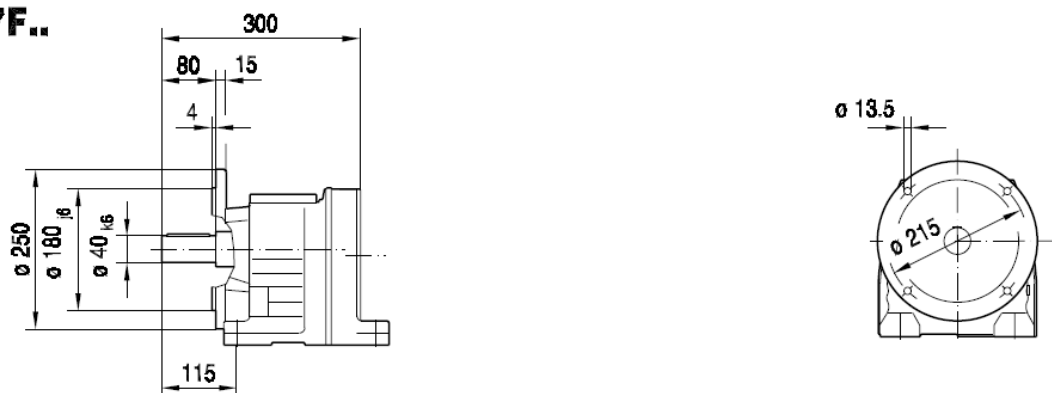

## Редуктор R77 SEW-EURODRIVE

**R77..**

**R77F..**

| (→ 102) | DR63.. | DT71D | DT80.. | DT90.. | DV100M | DV100L | DV112M | DV132S | DV132M | DV132ML | DV160M |
|---------|--------|-------|--------|--------|--------|--------|--------|--------|--------|---------|--------|
| AC      | 132    | 145   | 145    | 197    | 197    | 197    | 221    | 221    | 275    | 275     | 275    |
| AD      | 105    | 122   | 122    | 154    | 166    | 166    | 179    | 179    | 230    | 230     | 230    |
| ADS     | 105    | 127   | 127    | 161    | 166    | 166    | 182    | 182    | 230    | 230     | 230    |
| L       | 479    | 493   | 543    | 561    | 611    | 641    | 645    | 690    | 712    | 772     | 772    |
| LS      | 534    | 557   | 607    | 646    | 696    | 726    | 725    | 770    | 824    | 884     | 884    |
| LB      | 179    | 193   | 243    | 261    | 311    | 341    | 345    | 390    | 412    | 472     | 472    |
| LBS     | 234    | 257   | 307    | 346    | 396    | 426    | 425    | 470    | 524    | 584     | 584    |