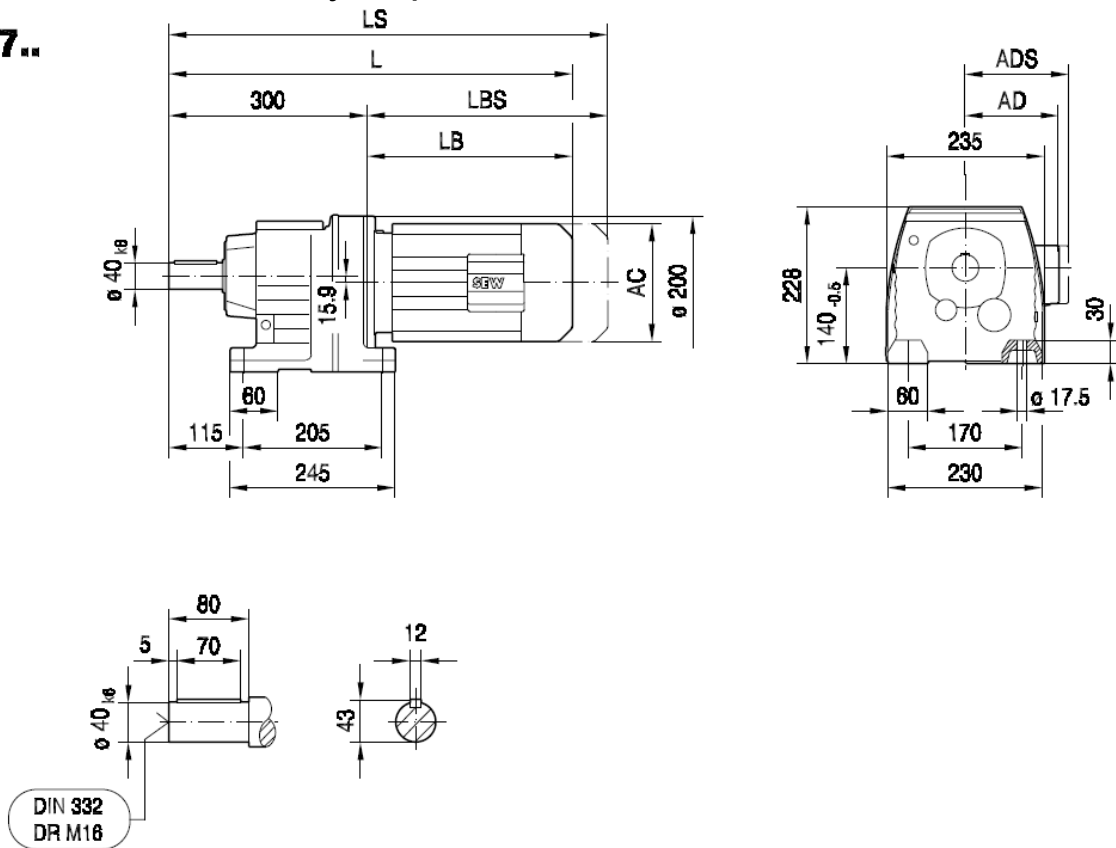

## Редуктор R77 SEW-EURODRIVE

**R77..**

**R77F..**

| (→ 102) | DR63.. | DT71D | DT80.. | DT90.. | DV100M | DV100L | DV112M | DV132S | DV132M | DV132ML | DV160M |
|---------|--------|-------|--------|--------|--------|--------|--------|--------|--------|---------|--------|
| AC      | 132    | 145   | 145    | 197    | 197    | 197    | 221    | 221    | 275    | 275     | 275    |
| AD      | 105    | 122   | 122    | 154    | 166    | 166    | 179    | 179    | 230    | 230     | 230    |
| ADS     | 105    | 127   | 127    | 161    | 166    | 166    | 182    | 182    | 230    | 230     | 230    |
| L       | 479    | 493   | 543    | 561    | 611    | 641    | 645    | 690    | 712    | 772     | 772    |
| LS      | 534    | 557   | 607    | 646    | 696    | 726    | 725    | 770    | 824    | 884     | 884    |
| LB      | 179    | 193   | 243    | 261    | 311    | 341    | 345    | 390    | 412    | 472     | 472    |
| LBS     | 234    | 257   | 307    | 346    | 396    | 426    | 425    | 470    | 524    | 584     | 584    |