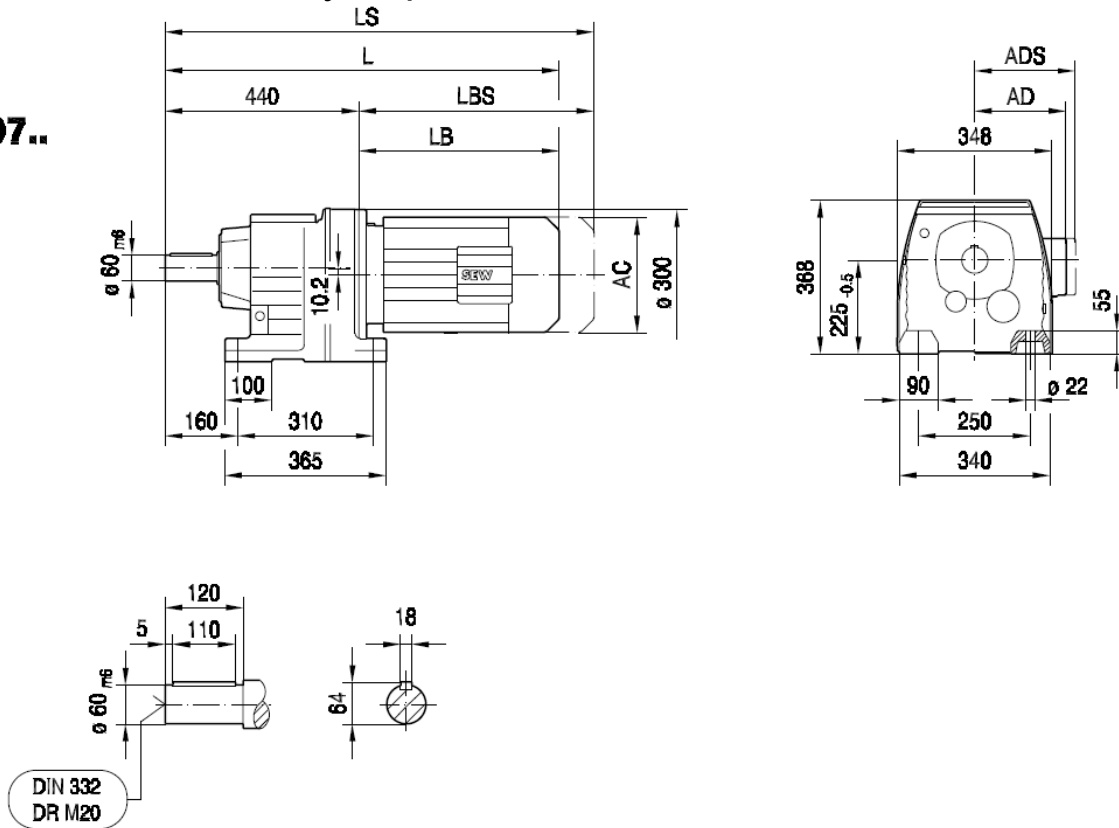

Редуктор R97 SEW-EURODRIVE

R97..

(→ 102)	DT80..	DT90..	DV100M	DV100L	DV112M	DV132S	DV132M	DV132ML	DV160M	DV160L	DV180..	DV200..
AC	145	197	197	197	221	221	275	275	275	331	331	394
AD	122	154	166	166	179	179	230	230	230	258	258	285
ADS	127	161	166	166	182	182	230	230	230	258	258	285
L	671	691	741	771	775	820	842	902	902	949	1021	1069
LS	735	776	826	856	855	900	954	1014	1014	1105	1177	1225
LB	231	251	301	331	335	380	402	462	462	509	581	629
LBS	295	336	386	416	415	460	514	574	574	665	737	785