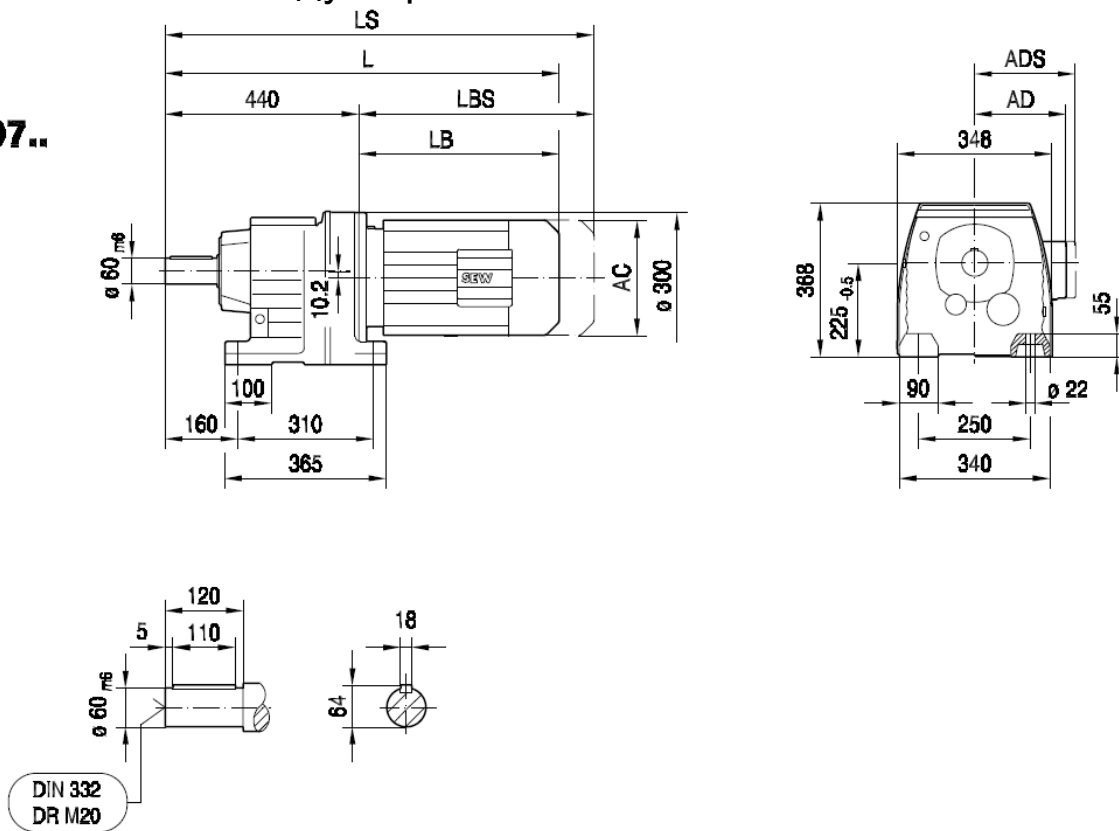

Редуктор R97 SEW-EURODRIVE

R97..

(→ 102)	DT80..	DT90..	DV100M	DV100L	DV112M	DV132S	DV132M	DV132ML	DV160M	DV160L	DV180..	DV200..
AC	145	197	197	197	221	221	275	275	275	331	331	394
AD	122	154	166	166	179	179	230	230	230	258	258	285
ADS	127	161	166	166	182	182	230	230	230	258	258	285
L	671	691	741	771	775	820	842	902	902	949	1021	1069
LS	735	776	826	856	855	900	954	1014	1014	1105	1177	1225
LB	231	251	301	331	335	380	402	462	462	509	581	629
LBS	295	336	386	416	415	460	514	574	574	665	737	785