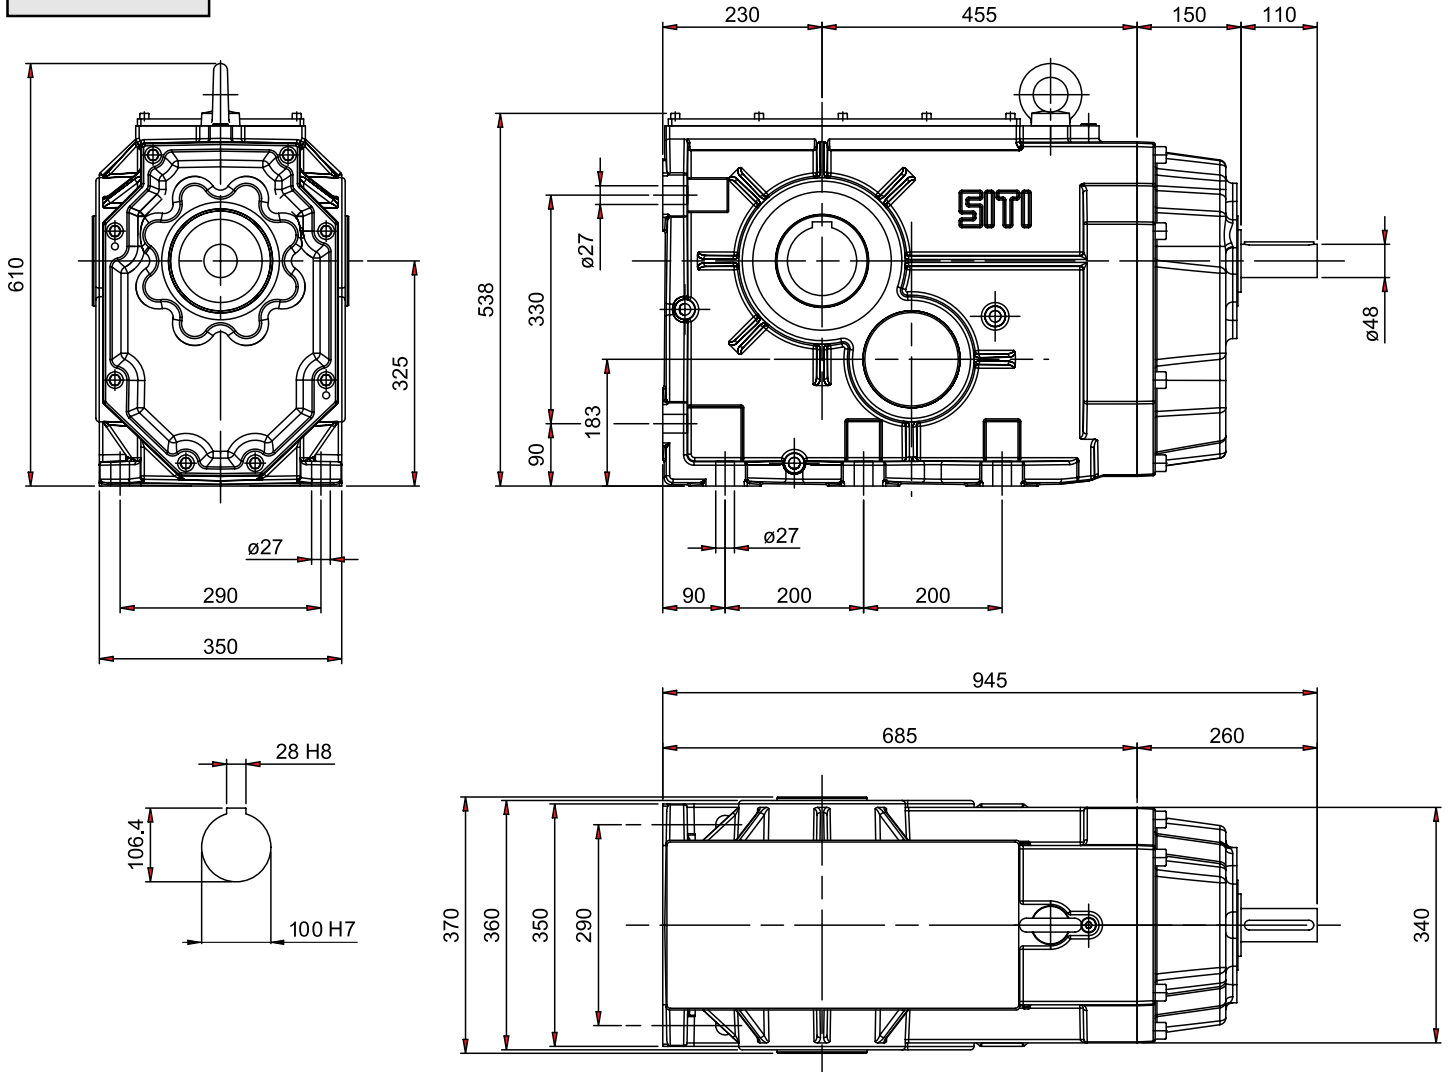

MBHGC 180

BH 180

PAM DISPONIBILI

PAM VERSIONS AVAILABLE

VERFÜGBARE "PAM" AUSFÜHRUNGEN

i	MBHGC				
	100	112	132	160	180
7,94					
9,38					
10,67					
13,04					
15,41					
17,52					
20,93					
24,08					
26,56					
31,03					
34,65					
41,44					
47,22					
54,45					
63,75					
93,50					
110,5					
145,66					
162,07					
182,12					