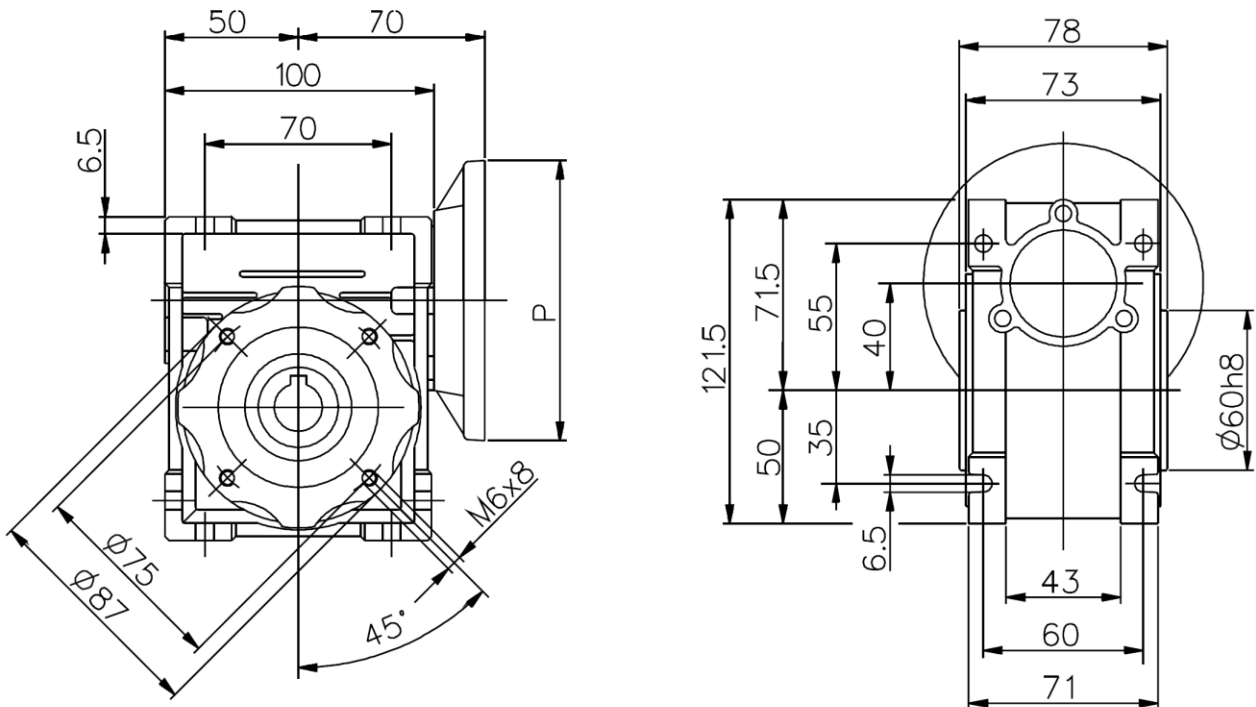

Редуктор РС 40, Motor-редуктор РС 40, габаритно-присоединительные размеры

Выходной фланец и вал редуктора РС 40