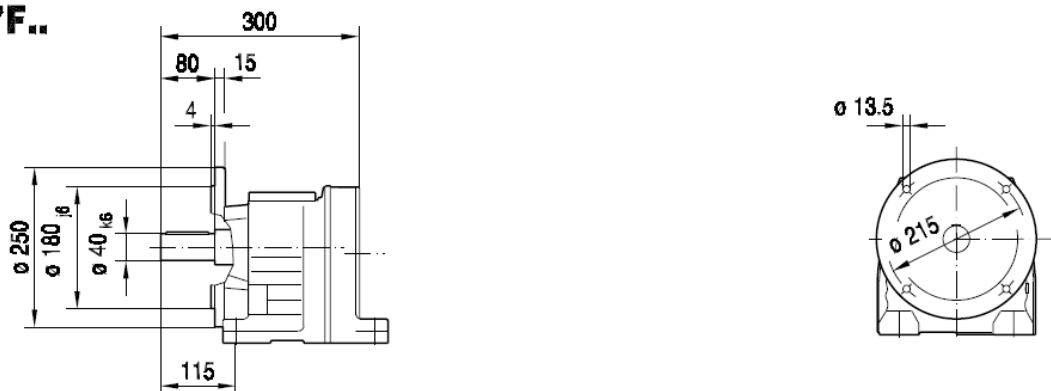

Редуктор R77 SEW-EURODRIVE

R77..

R77F..

(→ 102)	DR63..	DT71D	DT80..	DT90..	DV100M	DV100L	DV112M	DV132S	DV132M	DV132ML	DV160M
AC	132	145	145	197	197	197	221	221	275	275	275
AD	105	122	122	154	166	166	179	179	230	230	230
ADS	105	127	127	161	166	166	182	182	230	230	230
L	479	493	543	561	611	641	645	690	712	772	772
LS	534	557	607	646	696	726	725	770	824	884	884
LB	179	193	243	261	311	341	345	390	412	472	472
LBS	234	257	307	346	396	426	425	470	524	584	584