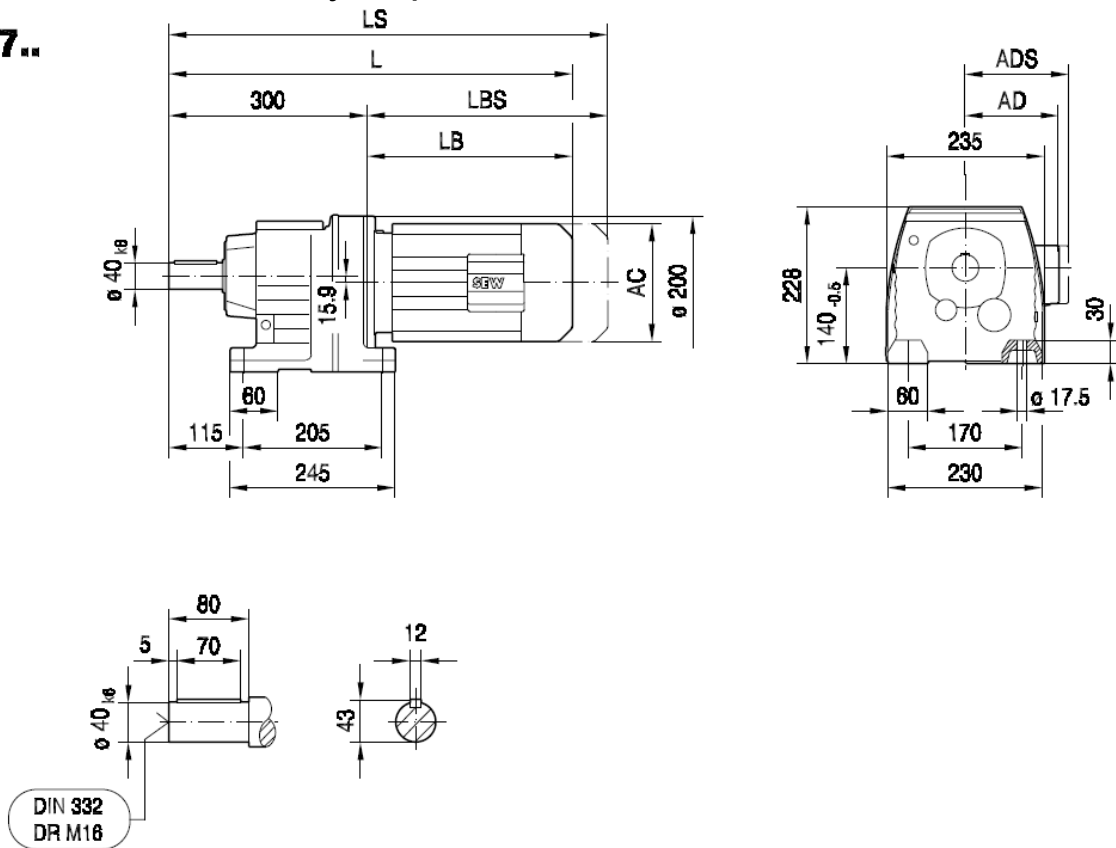

Редуктор R77 SEW-EURODRIVE

R77..

R77F..

(→ 102)	DR63..	DT71D	DT80..	DT90..	DV100M	DV100L	DV112M	DV132S	DV132M	DV132ML	DV160M
AC	132	145	145	197	197	197	221	221	275	275	275
AD	105	122	122	154	166	166	179	179	230	230	230
ADS	105	127	127	161	166	166	182	182	230	230	230
L	479	493	543	561	611	641	645	690	712	772	772
LS	534	557	607	646	696	726	725	770	824	884	884
LB	179	193	243	261	311	341	345	390	412	472	472
LBS	234	257	307	346	396	426	425	470	524	584	584