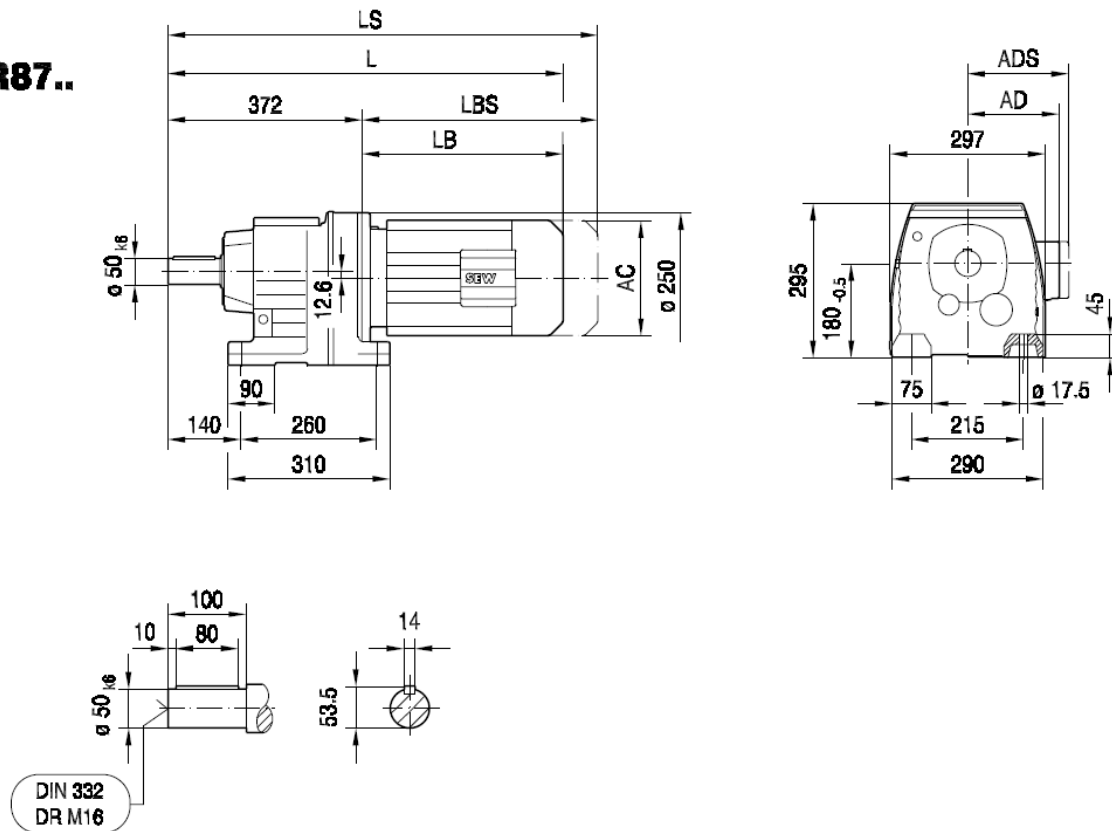

Редуктор R87 SEW-EURODRIVE

R87..

R87F..

(→ 102)	DT80..	DT90..	DV100M	DV100L	DV112M	DV132S	DV132M	DV132ML	DV160M	DV160L	DV180..
AC	145	197	197	197	221	221	275	275	275	331	331
AD	122	154	166	166	179	179	230	230	230	258	258
ADS	127	161	166	166	182	182	230	230	230	258	258
L	610	629	679	709	712	757	779	839	839	886	958
LS	674	714	764	794	792	837	891	951	951	1042	1114
LB	238	257	307	337	340	385	407	467	467	514	586
LBS	302	342	392	422	420	465	519	579	579	670	742