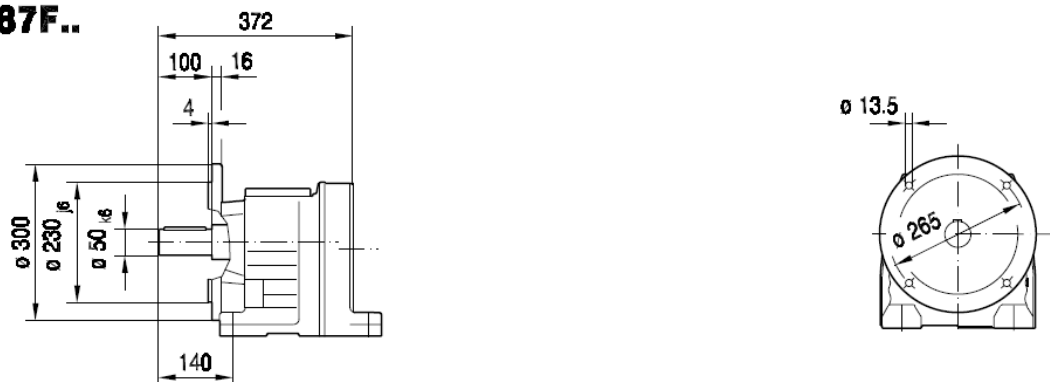

Редуктор R87 SEW-EURODRIVE

R87..

R87F..

(→ 102)	DT80..	DT90..	DV100M	DV100L	DV112M	DV132S	DV132M	DV132ML	DV160M	DV160L	DV180..
AC	145	197	197	197	221	221	275	275	275	331	331
AD	122	154	166	166	179	179	230	230	230	258	258
ADS	127	161	166	166	182	182	230	230	230	258	258
L	610	629	679	709	712	757	779	839	839	886	958
LS	674	714	764	794	792	837	891	951	951	1042	1114
LB	238	257	307	337	340	385	407	467	467	514	586
LBS	302	342	392	422	420	465	519	579	579	670	742