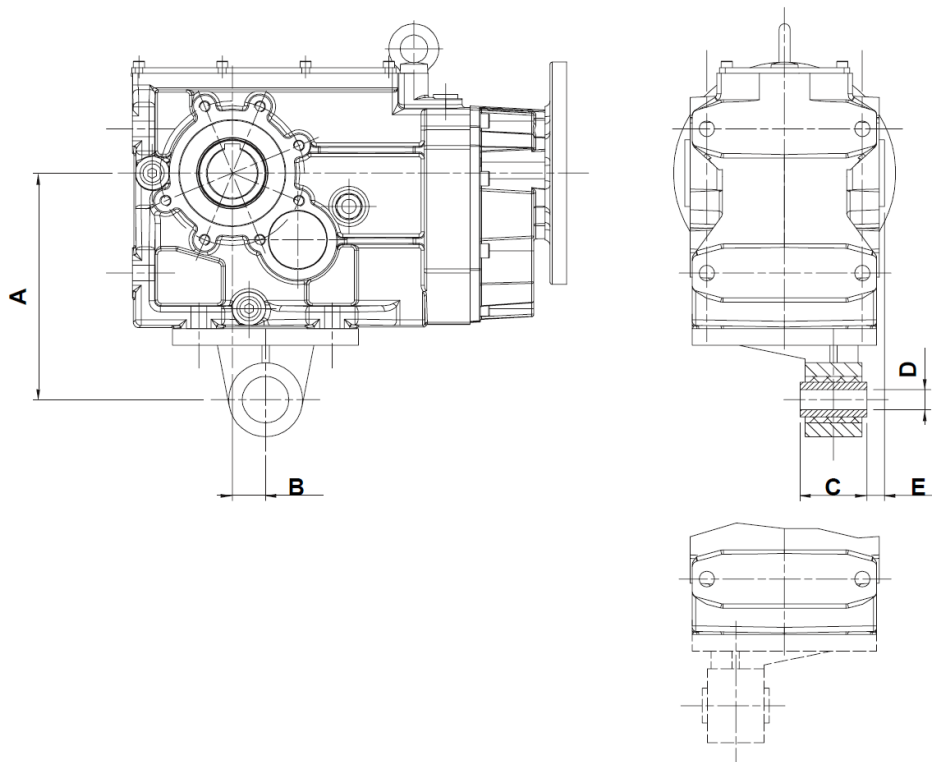

## Реактивная штанга редукторов серии MBH

**BH 63/80/100/125**

GRANDEZZA SIZE GRÖÖSE	A	B	C	D
63	200	57,5	25	20
80	200	77,5	25	20
100	250	90	30	25
125	300	100	40	25

**BH 140/160**

GRANDEZZA SIZE GRÖÖSE	A	B	C	D	E
140	400	45	100	30	45
160	450	45	100	30	45