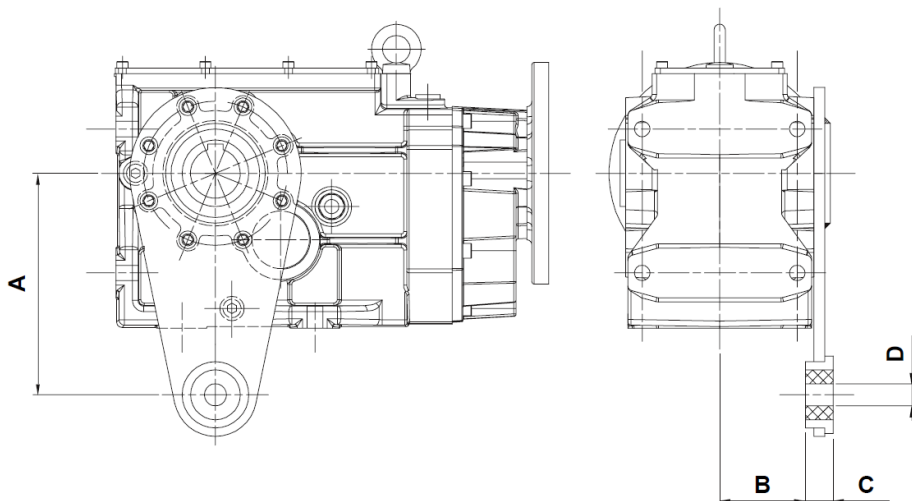

## Реактивная штанга редукторов серии MBH

**BH 63/80/100/125**

GRANDEZZA SIZE GRÖÖSE	A	B	C	D
63	200	57,5	25	20
80	200	77,5	25	20
100	250	90	30	25
125	300	100	40	25

**BH 140/160**

GRANDEZZA SIZE GRÖÖSE	A	B	C	D	E
140	400	45	100	30	45
160	450	45	100	30	45