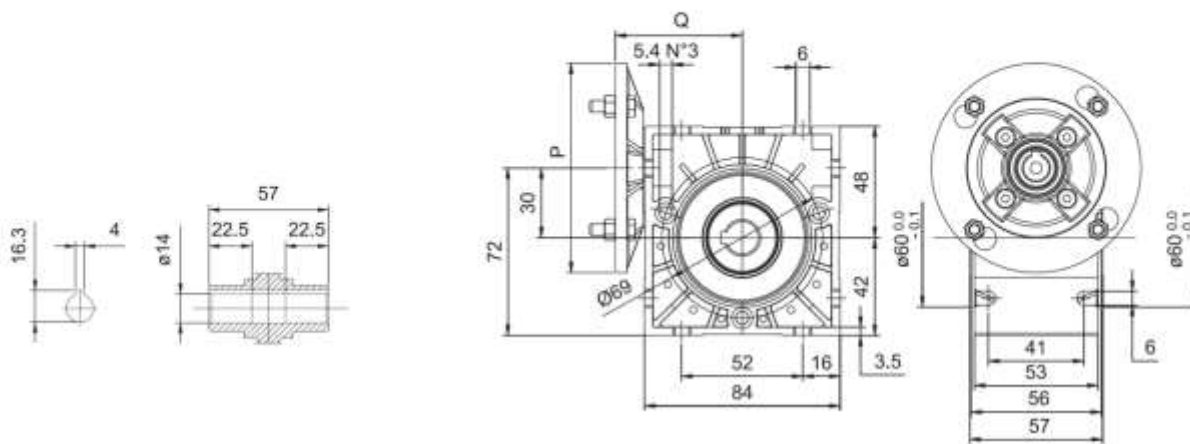

Червячный редуктор MU30. Габаритно-присоединительные размеры.

U 30

0,9
Kg

MU 30

F

FBC