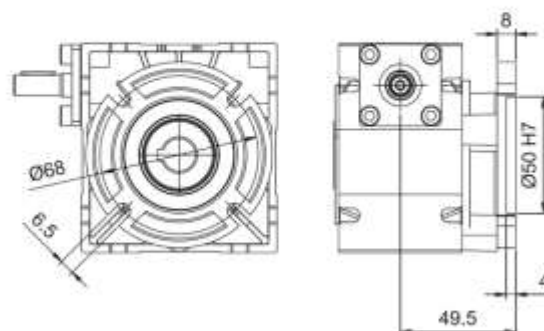

Червячный редуктор MU30. Габаритно-присоединительные размеры.

U 30

0,9
Kg

MU 30

F

FBC