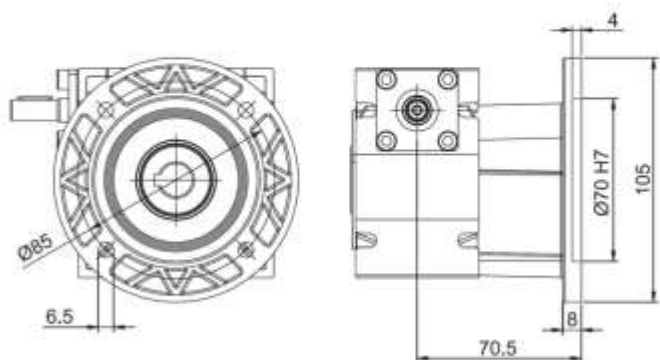

Червячный редуктор MU30. Габаритно-присоединительные размеры.

U 30

0,9
Kg

MU 30

F

FBC