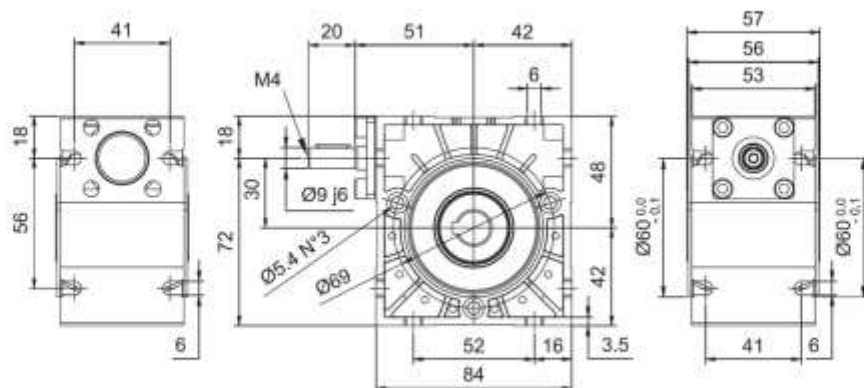

Червячный редуктор MU30. Габаритно-присоединительные размеры.

U 30

0,9
Kg

MU 30

F

FBC