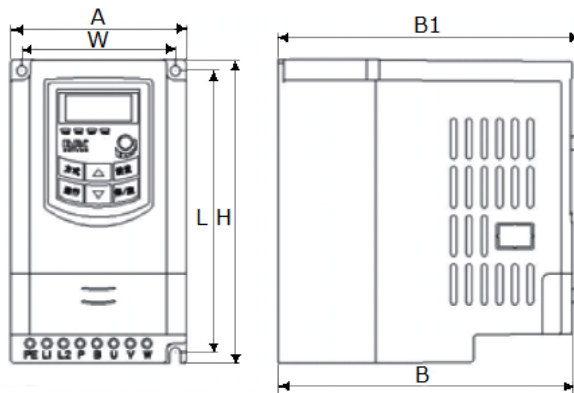

E1000-3550T3D	355	800×600×1950	520×340	445	
E1000-4000T3D	400	1000×550×2000	800×350	535	
E1000-4500T3D	450	1200×600×2200	986×400	670	
E1000-5000T3D	500	1200×600×2200	986×400	675	
E1000-5600T3D	560	1200×600×2200	986×400	700	
E1000-6300T3D	630	1200×600×2200	986×400	700	
E1000-7100T3D	710	1200×600×2200	986×400	710	
E1000-8000T3D	800	1200×600×2200	986×400	710	
E1000-0185T3R	18.5	271×235×637	235×613	24.5	Трехфазный, подвесной металлический шкаф (со встроенным фильтром)
E1000-0220T3R	22	271×235×637	235×613	25.5	
E1000-0300T3R	30	271×235×637	235×613	28	
E1000-0370T3R	37	360×265×901	320×876	48	
E1000-0450T3R	45	360×265×901	320×876	49	
E1000-0550T3R	55	360×265×901	320×876	52	
E1000-0750T3R	75	420×300×978	370×948	66.5	
E1000-0900T3R	90	420×300×978	370×948	67.5	

Пластиковый корпус