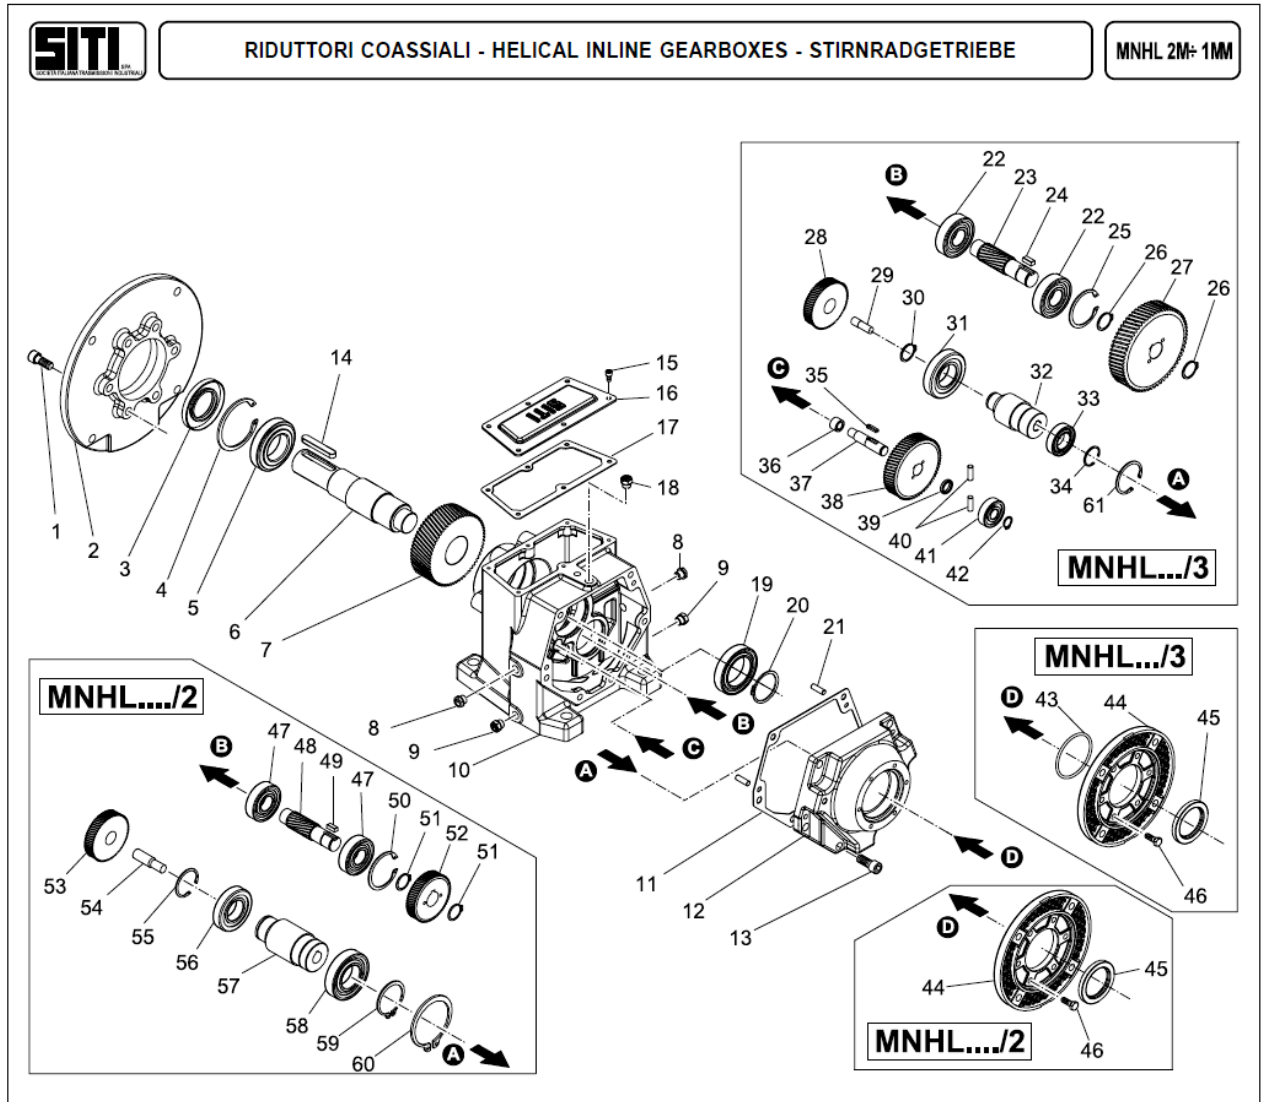

Детализировка соосно-цилиндрических редукторов серии «MNHL(F)»

MNHL .../2

	56	58	45	47	19	5	3
	Cuscinetto Bearing <i>Lager</i>	Cuscinetto Bearing <i>Lager</i>	Anello di tenuta Shaft seal <i>Dichtring</i>	Cuscinetto Bearing <i>Lager</i>	Cuscinetto Bearing <i>Lager</i>	Cuscinetto Bearing <i>Lager</i>	Anello di tenuta Shaft seal <i>Dichtring</i>
MNHL20	6004	6007	35x55x10 BASL	6201	6204	6204-2RS	24x47x7 BASL
MNHL25/2	6005	6008-2RS	40x60x10 BASL	6302	6205	6206	30x62x8 BASL
MNHL30/2	6205	6008-2RS	40x60x10 BASL	6304	6206	6208	40x80x10 BASL
MNHL35/2	6305	6008-2RS	40x60x10 BASL	30304	6206	6208	40x80x10 BASL
MNHL40/2	6208	6010-2RS	50x72x8 BASL	6305	30207	30209	45x85x10 BASL
MNHL50/2	NJ 208 E	6010-2RS	50x72x8 BASL	6307	30210	30211	55x100x10 BASL
MNHL60/2	NJ 209 EC	6015-2RS	75x100x10	32208	32212	30213	65x120x12 BASL
MNHL70/2	NJ 210 E	6015-2RS	75x100x10	32210	30215	30215	75x130x12 BASL
MNHL90/2	PAM 132-160-180-200			32212	32216	32219	95x170x13 BASL
	NJ 2212 E	6015-2RS	75x100x10				
	PAM 225-250						
	NJ 313 EC	6026-2RS	130x170x12				
MNHL100/2	PAM 132-160-180-200			32214	32221	32221	105x190x12 BASL
	NJ 2210 E	6015-2RS	75x100x10				
	PAM 225-250						
	NJ 313 EC	6026-2RS	130x170x12				